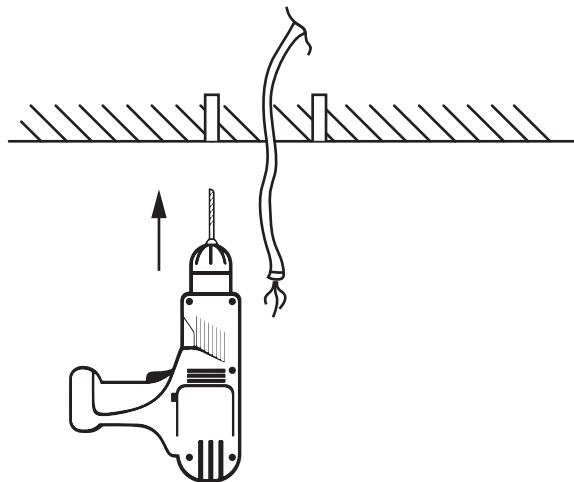

NL - Gebruikershandleiding voor Groenovatie LED opbouwspot. Deze handleiding bevat belangrijke informatie over de montage van het artikel. Lees de handleiding daarom zorgvuldig door voordat u aan de installatie begint.

Artikel	Kleur
GDL090090105-2-6B	Zwart
GDL090090105-2-6W	Wit

LET OP!

Ernstig letsel, brand of schade mogelijk. Maak voor de installatie alle aansluitkabels stroomvrij en dek deze af.

1.

POWER OFF
2.

3.

- De armatuur dient te worden geïnstalleerd of onderhouden door een gekwalificeerde elektricien en bedraad in overeenstemming met de meest recente IEE elektrische voorschriften of de nationale vereisten.
- Dit artikel is gelabeld met een doorgestreepte afvalcontainer met een enkele zwarte lijn eronder (AEEA / WEEE), zoals vereist door de Europese Gemeenschapsrichtlijn 2012/19/EU. Dit symbool heeft betrekking op gebruikte elektrische en elektronische apparaten, daarom mag dit product niet met het normaal huishoudelijk afval worden weggegooid. De gebruiker is verantwoordelijk voor de verwijdering van deze apparaten via een aangewezen inzameling van afgedankte elektrische en elektronische apparatuur. Via het afvalverwerkingsbedrijf dat de genoemde diensten levert, helpt u actief mee om schadelijke effecten op het milieu te voorkomen door onjuiste verwijdering van schadelijke componenten te voorkomen.