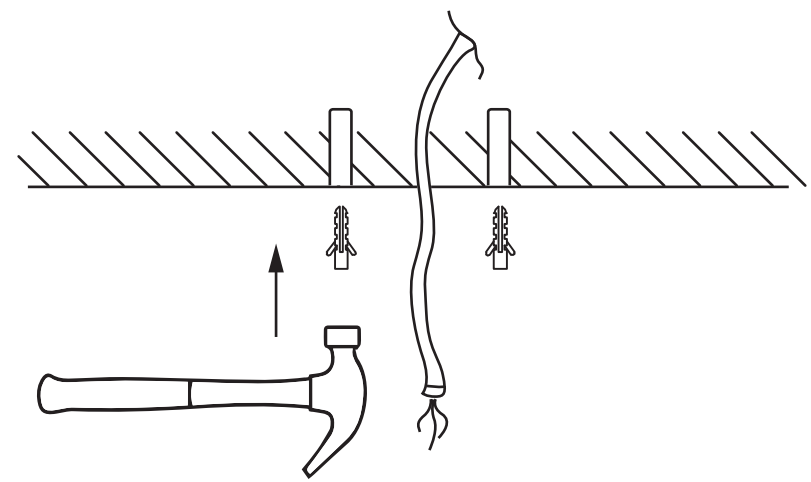

NL - Gebruikershandleiding voor Groenovatie LED opbouwspot. Deze handleiding bevat belangrijke informatie over de montage van het artikel. Lees de handleiding daarom zorgvuldig door voordat u aan de installatie begint.

Artikel	Kleur
GDL090090105-2-6B	Zwart
GDL090090105-2-6W	Wit

LET OP!

Ernstig letsel, brand of schade mogelijk. Maak voor de installatie alle aansluitkabels stroomvrij en dek deze af.

1.

POWER OFF
2.

3.

- De armatuur dient te worden geïnstalleerd of onderhouden door een gekwalificeerde elektricien en bedraad in overeenstemming met de meest recente IEE elektrische voorschriften of de nationale vereisten.
- Dit artikel is gelabeld met een doorgestreepte afvalcontainer met een enkele zwarte lijn eronder (AEEA / WEEE), zoals vereist door de Europese Gemeenschapsrichtlijn 2012/19/EU. Dit symbool heeft betrekking op gebruikte elektrische en elektronische apparaten, daarom mag dit product niet met het normaal huishoudelijk afval worden weggegooid. De gebruiker is verantwoordelijk voor de verwijdering van deze apparaten via een aangewezen inzameling van afgedankte elektrische en elektronische apparatuur. Via het afvalverwerkingsbedrijf dat de genoemde diensten levert, helpt u actief mee om schadelijke effecten op het milieu te voorkomen door onjuiste verwijdering van schadelijke componenten te voorkomen.