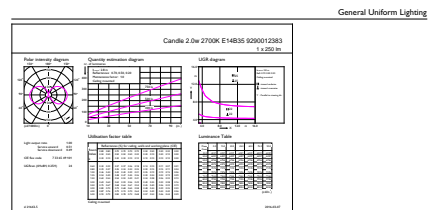

Fotometrische gegevens