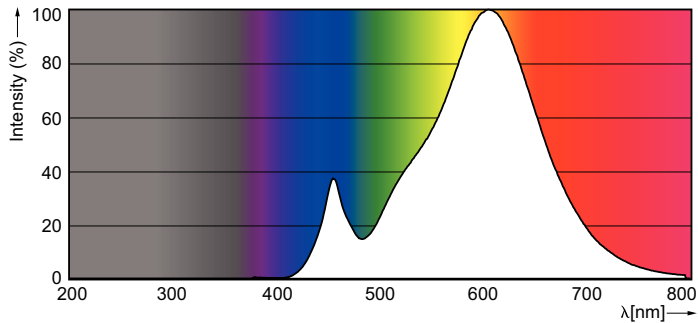

### Product gegevens

Algemene informatie	
Lampvoet	E14 [ E14]
Nominale levensduur (nom.)	15000 h
Schakelcyclus	20.000X
Technisch type	2-25W
Eisen aan armatuurontwerp	
Kleurcode	827 [ CCT van 2700 K]
Lichstroom (nom.)	250 lm
Lichstroom (opgegeven) (nom.)	250 lm
Kleuraanduiding	Warmwit (WW)
Gecorreleerde kleurtemperatuur (nom.)	2700 K
Lichtrendement lamp (opgegeven) (nom.)	125.00 lm/W
Kleurconsistentie	<6
Kleurweergave-index (nom.)	80
Llmf bij einde nominale levensduur (nom.)	70 %
Bedrijfs- en Elektrische gegevens	
Ingangsfrequentie	50 tot 60 Hz

## Fotometrische gegevens