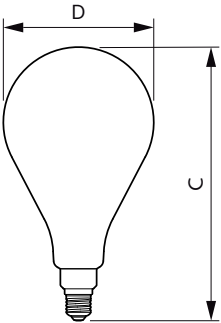

Product gegevens

Algemene informatie	
Lampvoet	E27 [E27]
Nominale levensduur (nom.)	15000 h
Schakelcyclus	20.000X
Technisch type	5-25W
Eisen aan armatuurontwerp	
Kleurcode	820 [CCT van 2000 K]
Lichtstroom (nom.)	300 lm
Lichtstroom (opgegeven) (nom.)	300 lm
Kleuraanduiding	Flame
Gecorreleerde kleurtemperatuur (nom.)	2000 K
Lichtrendement lamp (opgegeven) (nom.)	60,00 lm/W
Kleurconsistentie	<6
Kleurweergave-index (nom.)	80
Llmf bij einde nominale levensduur (nom.)	70 %
Bedrijfs- en Elektrische gegevens	
Ingangsfrequentie	50 tot 60 Hz
Power (Rated) (Nom)	5 W
Lampstroom (nom.)	44 mA
Overeenkomstig vermogen	25 W

Decoratieve LED-lampen

Bestelcode	76810500
Local Code	DX25W820E27G
Numerator - Aantal per pak	1
Numerator - Dozen per buitendoos	2

Materiaaln. (12NC)	929001817102
Netto gewicht (per stuk)	0.230 kg

Maatschets