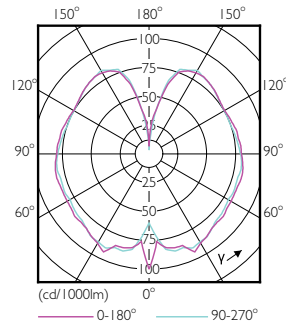

Product gegevens

Algemene informatie	
Lampvoet	E27 [E27]
Nominale levensduur (nom.)	15000 h
Schakelcyclus	20.000X
Technisch type	5-25W
Eisen aan armatuurontwerp	
Kleurcode	820 [CCT van 2000 K]
Lichtstroom (nom.)	300 lm
Lichtstroom (opgegeven) (nom.)	300 lm
Kleuraanduiding	Flame
Gecorreleerde kleurtemperatuur (nom.)	2000 K
Lichtrendement lamp (opgegeven) (nom.)	60,00 lm/W
Kleurconsistentie	<6
Kleurweergave-index (nom.)	80
Llmf bij einde nominale levensduur (nom.)	70 %
Bedrijfs- en Elektrische gegevens	
Ingangsfrequentie	50 tot 60 Hz
Power (Rated) (Nom)	5 W
Lampstroom (nom.)	44 mA
Overeenkomstig vermogen	25 W

Decoratieve LED-lampen

Bestelcode	76810500
Local Code	DX25W820E27G
Numerator - Aantal per pak	1
Numerator - Dozen per buitendoos	2

Materiaaln. (12NC)	929001817102
Netto gewicht (per stuk)	0.230 kg

Maatschets

Bulb PS160 230V 6-25W 300lm 2000K E27 ND

Product	D	C
CLA LEDBulb ND 5-25W E27 2000K A160 GOLD	160 mm	293 mm

Fotometrische gegevens

Decoratieve LED-lampen

Levensduur

LEDbulb 60W E14 827 FR B38

LEDbulb 60W E14 827 FR B38