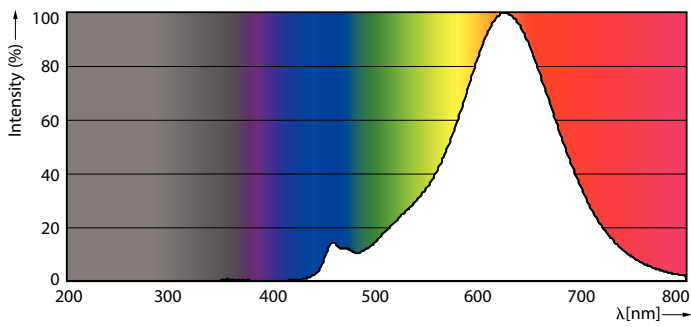

Fotometrische gegevens