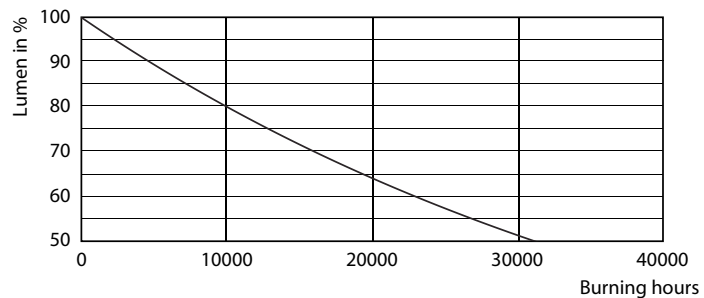

Product gegevens

Algemene informatie	
Lampvoet	E27 [E27]
Nominale levensduur (nom.)	15000 h
Schakelcyclus	20.000X
Technisch type	5-25W
Eisen aan armatuurontwerp	
Kleurcode	820 [CCT van 2000 K]
Lichtstroom (nom.)	300 lm
Lichtstroom (opgegeven) (nom.)	300 lm
Kleuraanduiding	Flame
Gecorreleerde kleurtemperatuur (nom.)	2000 K
Lichtrendement lamp (opgegeven) (nom.)	60,00 lm/W
Kleurconsistentie	<6
Kleurweergave-index (nom.)	80
Llmf bij einde nominale levensduur (nom.)	70 %
Bedrijfs- en Elektrische gegevens	
Ingangsfrequentie	50 tot 60 Hz
Power (Rated) (Nom)	5 W
Lampstroom (nom.)	44 mA
Overeenkomstig vermogen	25 W

Opstarttijd (nom.)	0.5 s
Opwarmtijd tot 60% lichtopbrengst (nom.)	0.5 s
Power Factor (nom.)	0.5
Spanning (nom.)	220-240 V
Temperatuur	
T-behuizing maximaal (nom.)	27 °C
Regelssystemen en Dimmers	
Dimbaar	Nee
Mechanische eigenschappen en Behuizing	
Ballonafwerking	Transparant amber
Goedkeuring en Toepassing	
Energie-efficiëntielabel (EEL)	A
Energieverbruik kWh/1000 uur	5 kWh
Productgegevens	
Volledige productcode	871869676810500
Productnaam voor bestelling	CLA LEDBulb ND 5-25W E27 2000K A160 GOLD
EAN/UPC - Product	8718696768105

Bulb PS160 230V 6-25W 300lm 2000K E27 ND

Product	D	C
CLA LEDBulb ND 5-25W E27 2000K A160 GOLD	160 mm	293 mm

Fotometrische gegevens

Decoratieve LED-lampen

Levensduur

LEDbulb 60W E14 827 FR B38

LEDbulb 60W E14 827 FR B38