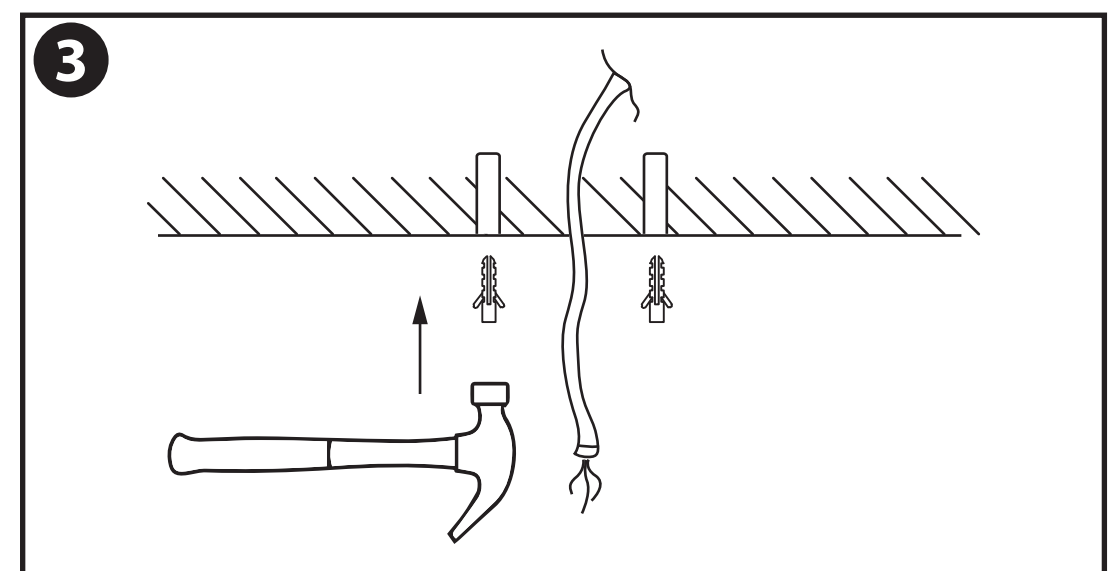

NL - Gebruikershandleiding voor Lamp #1 Boston Filament Vintage Industriële Hanglamp Glas Zwart.  
Deze handleiding bevat belangrijke informatie over de montage van het artikel.  
Lees de handleiding daarom zorgvuldig door voordat u aan de installatie begint.

- De armatuur dient te worden geïnstalleerd of onderhouden door een gekwalificeerde elektricien en bedraad in overeenstemming met de meest recente IEE elektrische voorschriften of de nationale vereisten.
- Dit artikel is gelabeld met een doorgestreepte afvalcontainer met een enkele zwarte lijn eronder (AEEA / WEEE), zoals vereist door de Europese Gemeenschapsrichtlijn 2012/19/EU. Dit symbool heeft betrekking op gebruikte elektrische en elektronische apparaten, daarom mag dit product niet met het normaal huishoudelijk afval worden weggegooid. De gebruiker is verantwoordelijk voor de verwijdering van deze apparaten via een aangewezen inzameling van afgedankte elektrische en elektronische apparatuur. Via het afvalverwerkingsbedrijf dat de genoemde diensten levert, helpt u actief mee om schadelijke effecten op het milieu te voorkomen door onjuiste verwijdering van schadelijke componenten te voorkomen.