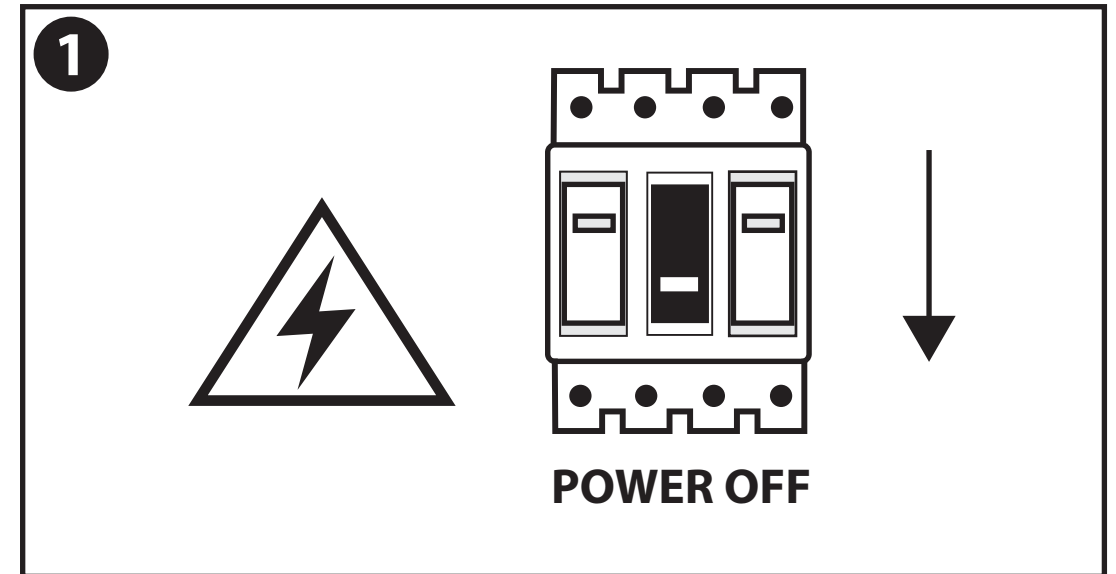

NL - Gebruikershandleiding voor Lamp #1 Boston Filament Vintage Industriële Hanglamp Glas Zwart.  
Deze handleiding bevat belangrijke informatie over de montage van het artikel.  
Lees de handleiding daarom zorgvuldig door voordat u aan de installatie begint.

- De armatuur dient te worden geïnstalleerd of onderhouden door een gekwalificeerde elektricien en bedraad in overeenstemming met de meest recente IEE elektrische voorschriften of de nationale vereisten.
- Dit artikel is gelabeld met een doorgestreepte afvalcontainer met een enkele zwarte lijn eronder (AEEA / WEEE), zoals vereist door de Europese Gemeenschapsrichtlijn 2012/19/EU. Dit symbool heeft betrekking op gebruikte elektrische en elektronische apparaten, daarom mag dit product niet met het normaal huishoudelijk afval worden weggegooid. De gebruiker is verantwoordelijk voor de verwijdering van deze apparaten via een aangewezen inzameling van afgedankte elektrische en elektronische apparatuur. Via het afvalverwerkingsbedrijf dat de genoemde diensten levert, helpt u actief mee om schadelijke effecten op het milieu te voorkomen door onjuiste verwijdering van schadelijke componenten te voorkomen.