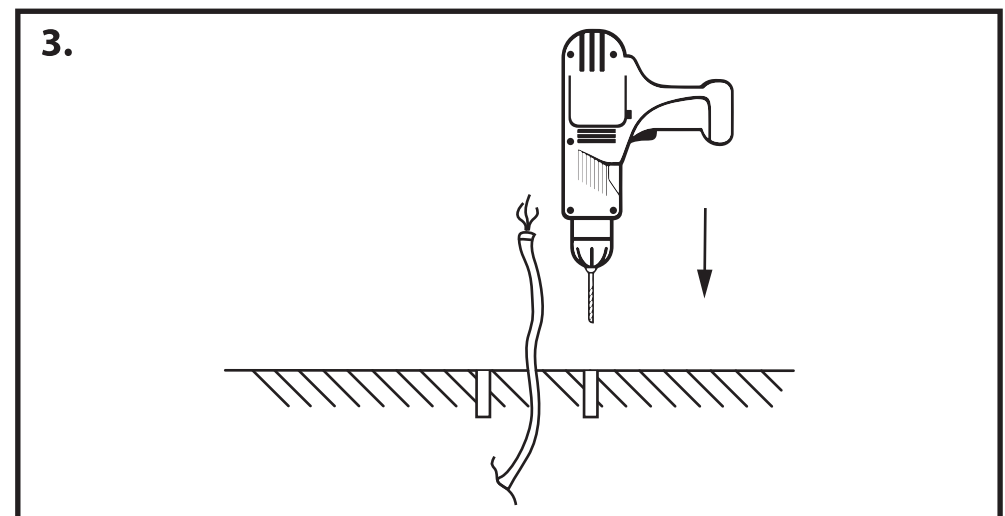

**NL** - Gebruikershandleiding voor Groenovatie tuinlamp. Deze handleiding bevat belangrijke informatie over de montage van het artikel. Lees de handleiding daarom zorgvuldig door voordat u aan de installatie begint.

Artikel	Kleur
GSTR-450	Rvs
GSTR-450B	Zwart

**LET OP!**

Ernstig letsel, brand of schade mogelijk. Maak voor de installatie alle aansluitkabels stroomvrij en dek deze af.

- De armatuur dient te worden geïnstalleerd of onderhouden door een gekwalificeerde elektricien en bedraad in overeenstemming met de meest recente IEE elektrische voorschriften of de nationale vereisten.
- Dit artikel is gelabeld met een doorgestreepte afvalcontainer met een enkele zwarte lijn eronder (AEEA / WEEE), zoals vereist door de Europese Gemeenschapsrichtlijn 2012/19/EU. Dit symbool heeft betrekking op gebruikte elektrische en elektronische apparaten, daarom mag dit product niet met het normaal huishoudelijk afval worden weggegooid. De gebruiker is verantwoordelijk voor de verwijdering van deze apparaten via een aangewezen inzameling van afgedankte elektrische en elektronische apparatuur. Via het afvalverwerkingsbedrijf dat de genoemde diensten levert, helpt u actief mee om schadelijke effecten op het milieu te voorkomen door onjuiste verwijdering van schadelijke componenten te voorkomen.