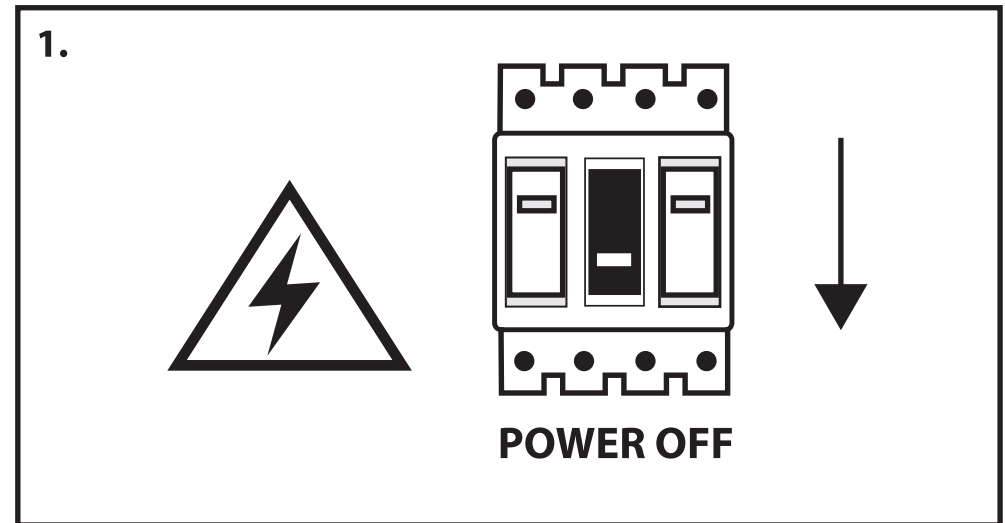

**NL** - Gebruikershandleiding voor Groenovatie tuinlamp. Deze handleiding bevat belangrijke informatie over de montage van het artikel. Lees de handleiding daarom zorgvuldig door voordat u aan de installatie begint.

Artikel	Kleur
GSTR-450	Rvs
GSTR-450B	Zwart

**LET OP!**

Ernstig letsel, brand of schade mogelijk. Maak voor de installatie alle aansluitkabels stroomvrij en dek deze af.

- De armatuur dient te worden geïnstalleerd of onderhouden door een gekwalificeerde elektricien en bedraad in overeenstemming met de meest recente IEE elektrische voorschriften of de nationale vereisten.
- Dit artikel is gelabeld met een doorgestreepte afvalcontainer met een enkele zwarte lijn eronder (AEEA / WEEE), zoals vereist door de Europese Gemeenschapsrichtlijn 2012/19/EU. Dit symbool heeft betrekking op gebruikte elektrische en elektronische apparaten, daarom mag dit product niet met het normaal huishoudelijk afval worden weggegooid. De gebruiker is verantwoordelijk voor de verwijdering van deze apparaten via een aangewezen inzameling van afgedankte elektrische en elektronische apparatuur. Via het afvalverwerkingsbedrijf dat de genoemde diensten levert, helpt u actief mee om schadelijke effecten op het milieu te voorkomen door onjuiste verwijdering van schadelijke componenten te voorkomen.