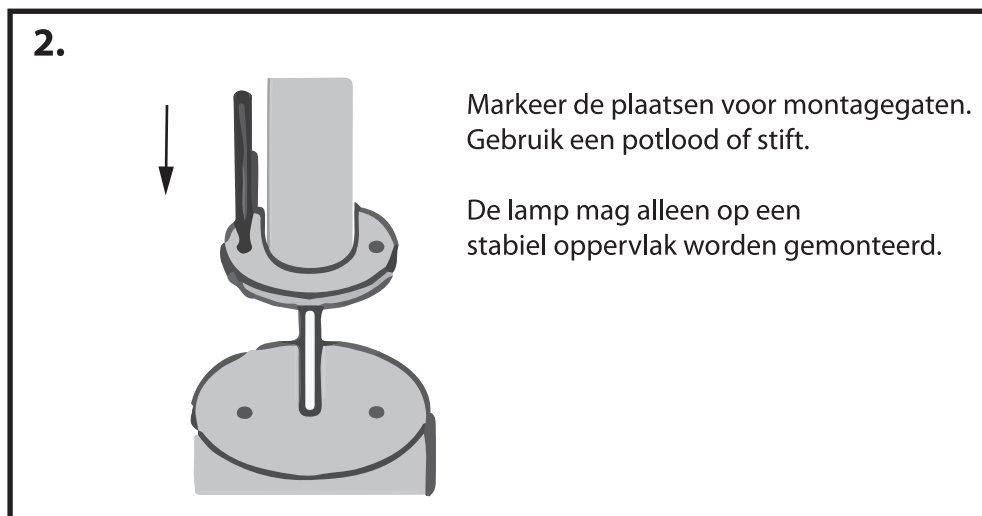

**NL** - Gebruikershandleiding voor Groenovatie tuinlamp. Deze handleiding bevat belangrijke informatie over de montage van het artikel. Lees de handleiding daarom zorgvuldig door voordat u aan de installatie begint.

Artikel	Kleur
GSTR-450	Rvs
GSTR-450B	Zwart

**LET OP!**

Ernstig letsel, brand of schade mogelijk. Maak voor de installatie alle aansluitkabels stroomvrij en dek deze af.

- De armatuur dient te worden geïnstalleerd of onderhouden door een gekwalificeerde elektricien en bedraad in overeenstemming met de meest recente IEE elektrische voorschriften of de nationale vereisten.
- Dit artikel is gelabeld met een doorgestreepte afvalcontainer met een enkele zwarte lijn eronder (AEEA / WEEE), zoals vereist door de Europese Gemeenschapsrichtlijn 2012/19/EU. Dit symbool heeft betrekking op gebruikte elektrische en elektronische apparaten, daarom mag dit product niet met het normaal huishoudelijk afval worden weggegooid. De gebruiker is verantwoordelijk voor de verwijdering van deze apparaten via een aangewezen inzameling van afgedankte elektrische en elektronische apparatuur. Via het afvalverwerkingsbedrijf dat de genoemde diensten levert, helpt u actief mee om schadelijke effecten op het milieu te voorkomen door onjuiste verwijdering van schadelijke componenten te voorkomen.