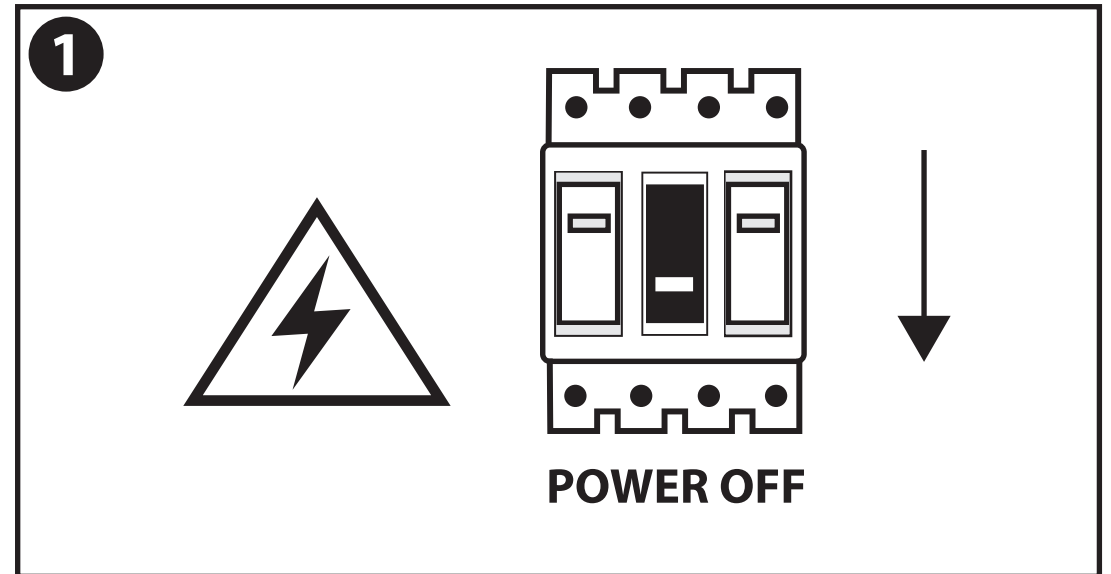

**NL** - Gebruikershandleiding voor Lamp #1 Catalhia Hanglamp Zwart Mat Aluminium.  
Deze handleiding bevat belangrijke informatie over de montage van het artikel.  
Lees de handleiding daarom zorgvuldig door voordat u aan de installatie begint.

**LET OP!**  
Ernstig letsel, brand of schade mogelijk. Maak voor de installatie alle aansluitkabels stroomvrij en dek deze af.

Artikelnummer	Kleur
GPL006-3	Zwart

- De armatuur dient te worden geïnstalleerd of onderhouden door een gekwalificeerde elektricien en bedraad in overeenstemming met de meest recente IEE elektrische voorschriften of de nationale vereisten.
- Dit artikel is gelabeld met een doorgestreepte afvalcontainer met een enkele zwarte lijn eronder (AEEA / WEEE), zoals vereist door de Europese Gemeenschapsrichtlijn 2012/19/EU. Dit symbool heeft betrekking op gebruikte elektrische en elektronische apparaten, daarom mag dit product niet met het normaal huishoudelijk afval worden weggegooid. De gebruiker is verantwoordelijk voor de verwijdering van deze apparaten via een aangewezen inzameling van afgedankte elektrische en elektronische apparatuur. Via het afvalverwerkingsbedrijf dat de genoemde diensten levert, helpt u actief mee om schadelijke effecten op het milieu te voorkomen door onjuiste verwijdering van schadelijke componenten te voorkomen.