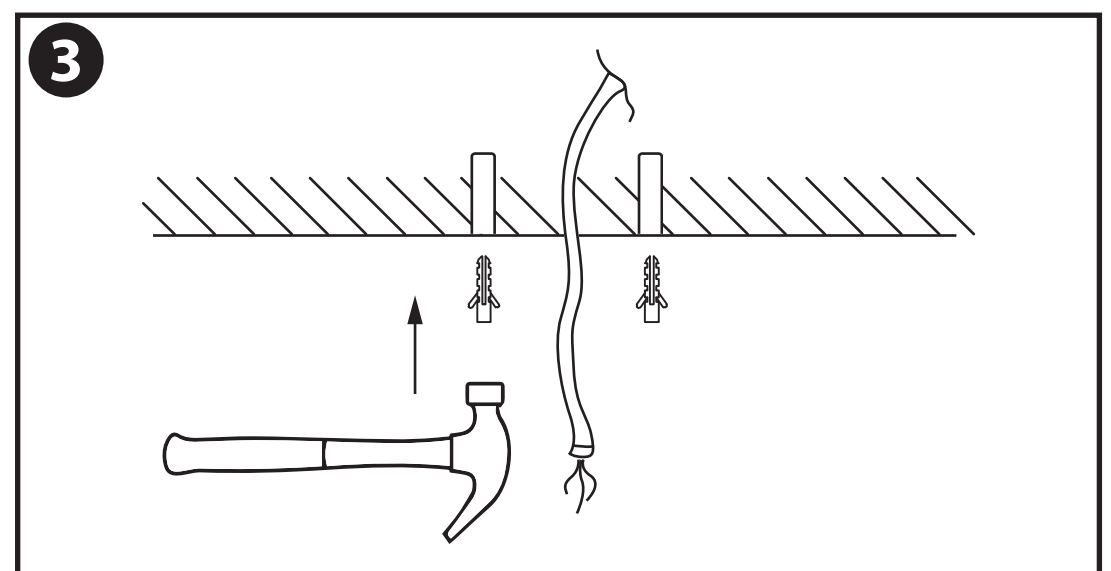

**NL** - Gebruikershandleiding voor Lamp #1 Catalhia Hanglamp Zwart Mat Aluminium.  
Deze handleiding bevat belangrijke informatie over de montage van het artikel.  
Lees de handleiding daarom zorgvuldig door voordat u aan de installatie begint.

**LET OP!**  
Ernstig letsel, brand of schade mogelijk. Maak voor de installatie alle aansluitkabels stroomvrij en dek deze af.

Artikelnummer	Kleur
GPL006-3	Zwart

- De armatuur dient te worden geïnstalleerd of onderhouden door een gekwalificeerde elektricien en bedraad in overeenstemming met de meest recente IEE elektrische voorschriften of de nationale vereisten.
- Dit artikel is gelabeld met een doorgestreepte afvalcontainer met een enkele zwarte lijn eronder (AEEA / WEEE), zoals vereist door de Europese Gemeenschapsrichtlijn 2012/19/EU. Dit symbool heeft betrekking op gebruikte elektrische en elektronische apparaten, daarom mag dit product niet met het normaal huishoudelijk afval worden weggegooid. De gebruiker is verantwoordelijk voor de verwijdering van deze apparaten via een aangewezen inzameling van afgedankte elektrische en elektronische apparatuur. Via het afvalverwerkingsbedrijf dat de genoemde diensten levert, helpt u actief mee om schadelijke effecten op het milieu te voorkomen door onjuiste verwijdering van schadelijke componenten te voorkomen.