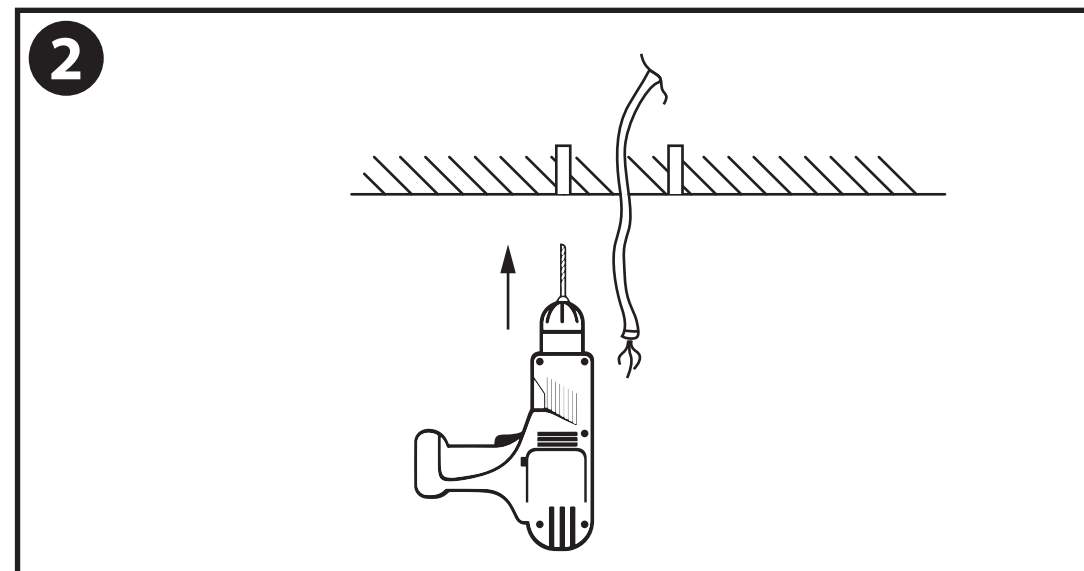

**NL** - Gebruikershandleiding voor Lamp #1 Catalhia Hanglamp Zwart Mat Aluminium.  
Deze handleiding bevat belangrijke informatie over de montage van het artikel.  
Lees de handleiding daarom zorgvuldig door voordat u aan de installatie begint.

**LET OP!**  
Ernstig letsel, brand of schade mogelijk. Maak voor de installatie alle aansluitkabels stroomvrij en dek deze af.

Artikelnummer	Kleur
GPL006-3	Zwart

- De armatuur dient te worden geïnstalleerd of onderhouden door een gekwalificeerde elektricien en bedraad in overeenstemming met de meest recente IEE elektrische voorschriften of de nationale vereisten.
- Dit artikel is gelabeld met een doorgestreepte afvalcontainer met een enkele zwarte lijn eronder (AEEA / WEEE), zoals vereist door de Europese Gemeenschapsrichtlijn 2012/19/EU. Dit symbool heeft betrekking op gebruikte elektrische en elektronische apparaten, daarom mag dit product niet met het normaal huishoudelijk afval worden weggegooid. De gebruiker is verantwoordelijk voor de verwijdering van deze apparaten via een aangewezen inzameling van afgedankte elektrische en elektronische apparatuur. Via het afvalverwerkingsbedrijf dat de genoemde diensten levert, helpt u actief mee om schadelijke effecten op het milieu te voorkomen door onjuiste verwijdering van schadelijke componenten te voorkomen.