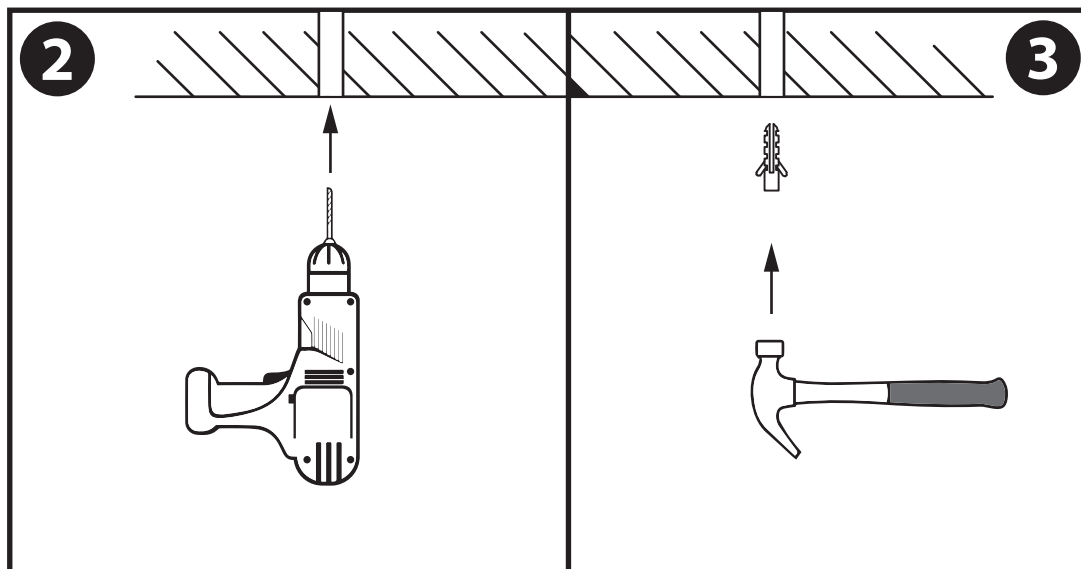

NL - Gebruikershandleiding voor LED TL T5 Geïntegreerd Armatuur, Waterdicht IP65.
Deze handleiding bevat belangrijke informatie over de montage van het artikel.
Lees de handleiding daarom zorgvuldig door voordat u aan de installatie begint.

Artikelnummer	Lengte
TUT5ILU20399	60 cm
TUT5ILU203913	90 cm
TUT5ILU203918	120 cm

LET OP!

Ernstig letsel, brand of schade mogelijk. Maak voor de installatie alle aansluitkabels stroomvrij en dek deze af.

- De armatuur dient te worden geïnstalleerd of onderhouden door een gekwalificeerde elektricien en bedraad in overeenstemming met de meest recente IEE elektrische voorschriften of de nationale vereisten.
- Dit artikel is gelabeld met een doorgestreepte afvalcontainer met een enkele zwarte lijn eronder (AEEA / WEEE), zoals vereist door de Europese Gemeenschapsrichtlijn 2012/19/EU. Dit symbool heeft betrekking op gebruikte elektrische en elektronische apparaten, daarom mag dit product niet met het normaal huishoudelijk afval worden weggegooid. De gebruiker is verantwoordelijk voor de verwijdering van deze apparaten via een aangewezen inzameling van afgedankte elektrische en elektronische apparatuur. Via het afvalverwerkingsbedrijf dat de genoemde diensten levert, helpt u actief mee om schadelijke effecten op het milieu te voorkomen door onjuiste verwijdering van schadelijke componenten te voorkomen.