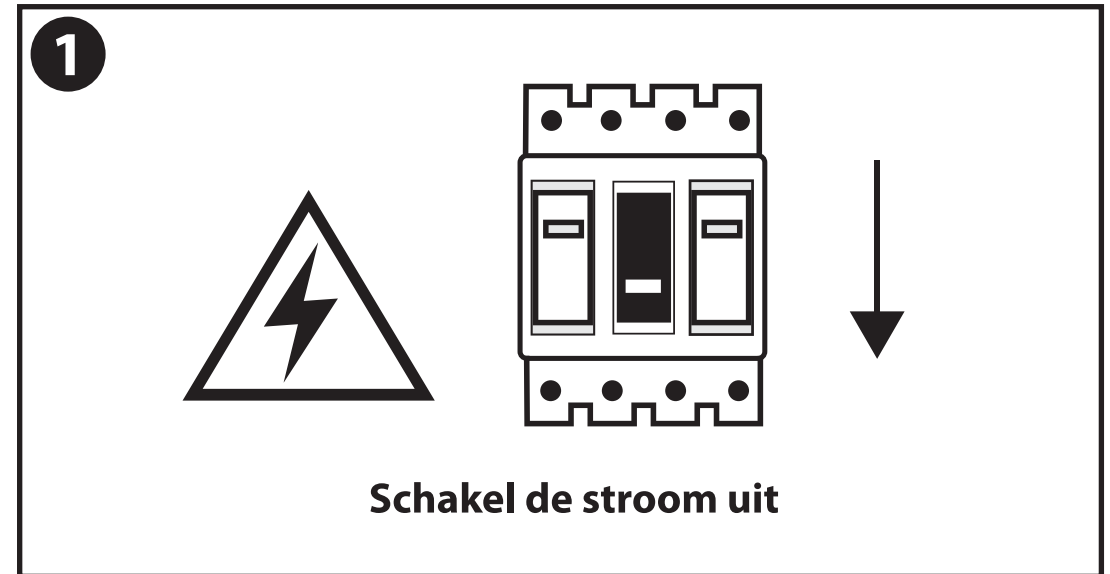

NL - Gebruikershandleiding voor LED TL T5 Geïntegreerd Armatuur, Waterdicht IP65.
Deze handleiding bevat belangrijke informatie over de montage van het artikel.
Lees de handleiding daarom zorgvuldig door voordat u aan de installatie begint.

Artikelnummer	Lengte
TUT5ILU20399	60 cm
TUT5ILU203913	90 cm
TUT5ILU203918	120 cm

LET OP!

Ernstig letsel, brand of schade mogelijk. Maak voor de installatie alle aansluitkabels stroomvrij en dek deze af.

- De armatuur dient te worden geïnstalleerd of onderhouden door een gekwalificeerde elektricien en bedraad in overeenstemming met de meest recente IEE elektrische voorschriften of de nationale vereisten.
- Dit artikel is gelabeld met een doorgestreepte afvalcontainer met een enkele zwarte lijn eronder (AEEA / WEEE), zoals vereist door de Europese Gemeenschapsrichtlijn 2012/19/EU. Dit symbool heeft betrekking op gebruikte elektrische en elektronische apparaten, daarom mag dit product niet met het normaal huishoudelijk afval worden weggegooid. De gebruiker is verantwoordelijk voor de verwijdering van deze apparaten via een aangewezen inzameling van afgedankte elektrische en elektronische apparatuur. Via het afvalverwerkingsbedrijf dat de genoemde diensten levert, helpt u actief mee om schadelijke effecten op het milieu te voorkomen door onjuiste verwijdering van schadelijke componenten te voorkomen.