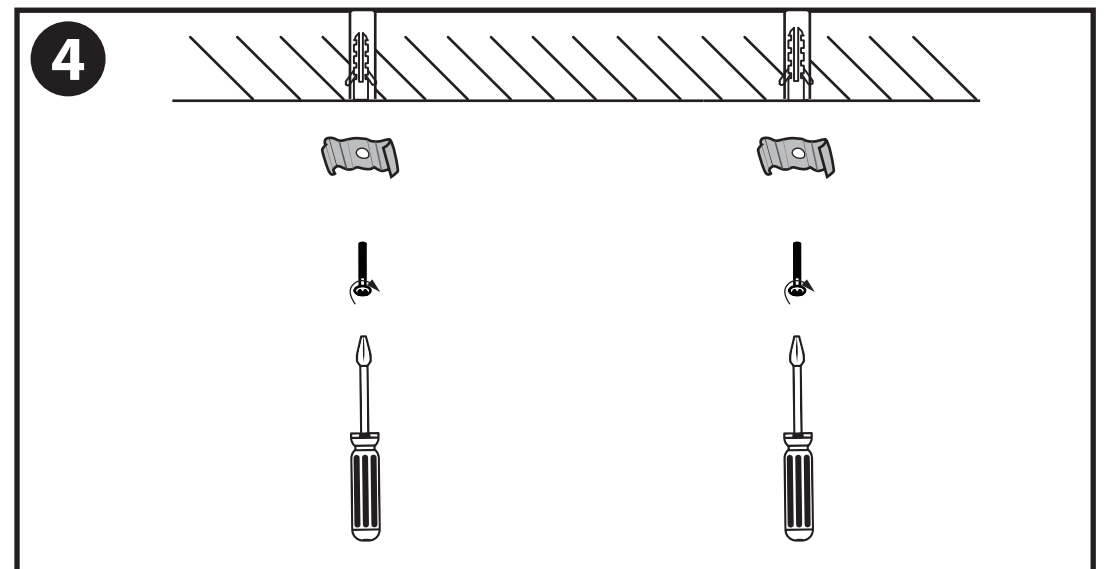

NL - Gebruikershandleiding voor LED TL T5 Geïntegreerd Armatuur, Waterdicht IP65.
Deze handleiding bevat belangrijke informatie over de montage van het artikel.
Lees de handleiding daarom zorgvuldig door voordat u aan de installatie begint.

Artikelnummer	Lengte
TUT5ILU20399	60 cm
TUT5ILU203913	90 cm
TUT5ILU203918	120 cm

LET OP!

Ernstig letsel, brand of schade mogelijk. Maak voor de installatie alle aansluitkabels stroomvrij en dek deze af.

- De armatuur dient te worden geïnstalleerd of onderhouden door een gekwalificeerde elektricien en bedraad in overeenstemming met de meest recente IEE elektrische voorschriften of de nationale vereisten.
- Dit artikel is gelabeld met een doorgestreepte afvalcontainer met een enkele zwarte lijn eronder (AEEA / WEEE), zoals vereist door de Europese Gemeenschapsrichtlijn 2012/19/EU. Dit symbool heeft betrekking op gebruikte elektrische en elektronische apparaten, daarom mag dit product niet met het normaal huishoudelijk afval worden weggegooid. De gebruiker is verantwoordelijk voor de verwijdering van deze apparaten via een aangewezen inzameling van afgedankte elektrische en elektronische apparatuur. Via het afvalverwerkingsbedrijf dat de genoemde diensten levert, helpt u actief mee om schadelijke effecten op het milieu te voorkomen door onjuiste verwijdering van schadelijke componenten te voorkomen.