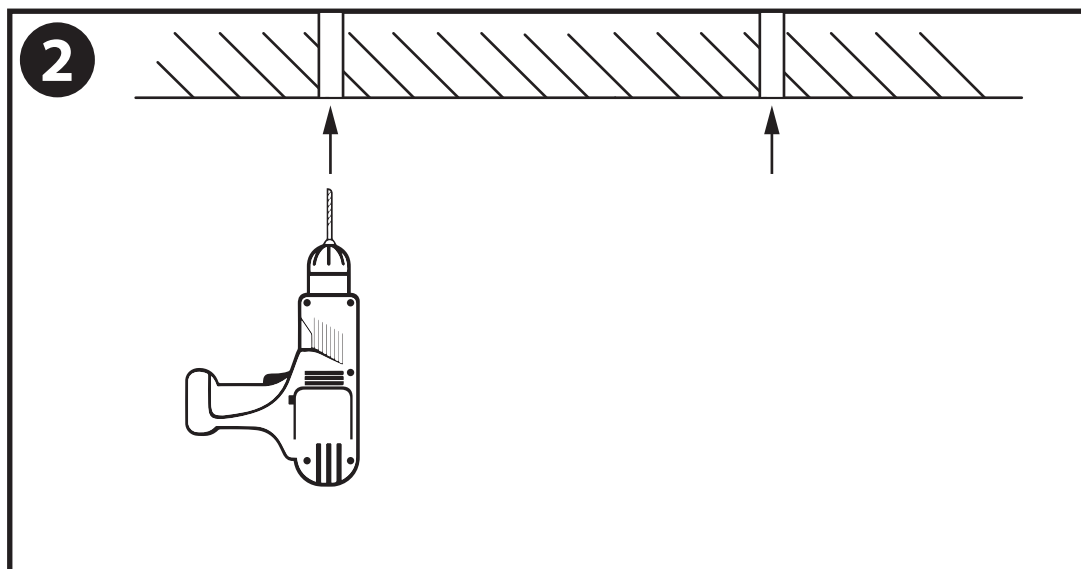

NL - Gebruikershandleiding voor LED TL T8 Armatuur, Rond, Waterdicht IP65.
Deze handleiding bevat belangrijke informatie over de montage van het artikel.
Lees de handleiding daarom zorgvuldig door voordat u aan de installatie begint.

Artikelnummer	Kleur
TUT8W090134310-R	Neutraal Wit
TUT8W120184310-R	Neutraal Wit
TUT8W060094310-R	Neutraal Wit

LET OP!

Ernstig letsel, brand of schade mogelijk. Maak voor de installatie alle aansluitkabels stroomvrij en dek deze af. Raadpleeg bij twijfel een erkend installateur!