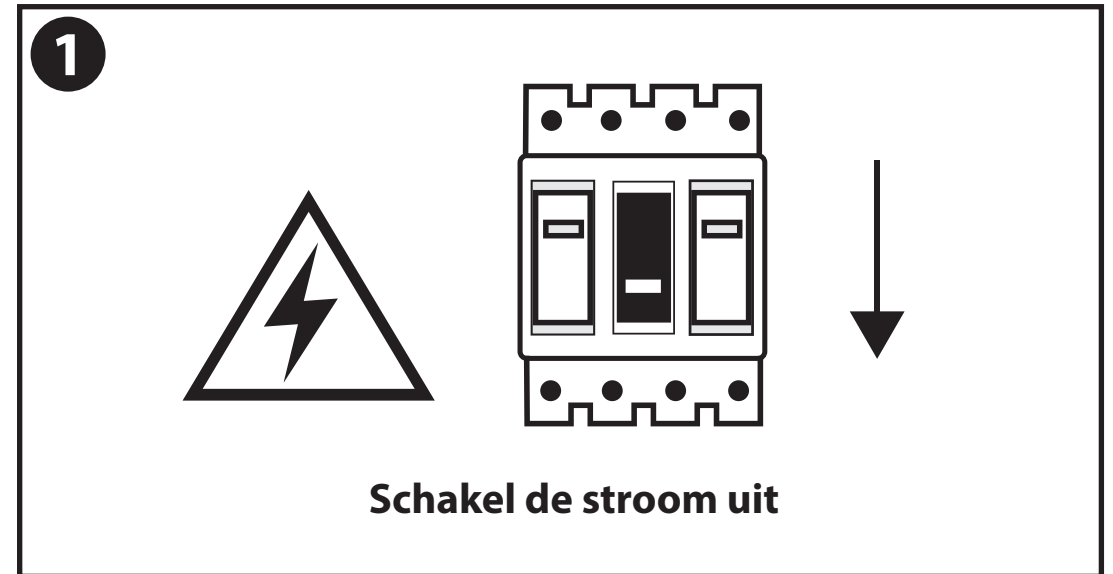

NL - Gebruikershandleiding voor LED TL T8 Armatuur, Rond, Waterdicht IP65.
Deze handleiding bevat belangrijke informatie over de montage van het artikel.
Lees de handleiding daarom zorgvuldig door voordat u aan de installatie begint.

Artikelnummer	Kleur
TUT8W090134310-R	Neutraal Wit
TUT8W120184310-R	Neutraal Wit
TUT8W060094310-R	Neutraal Wit

LET OP!

Ernstig letsel, brand of schade mogelijk. Maak voor de installatie alle aansluitkabels stroomvrij en dek deze af. Raadpleeg bij twijfel een erkend installateur!

- De armatuur dient te worden geïnstalleerd of onderhouden door een gekwalificeerde elektricien en bedraad in overeenstemming met de meest recente IEE elektrische voorschriften of de nationale vereisten.
- Dit artikel is gelabeld met een doorgestreepte afvalcontainer met een enkele zwarte lijn eronder (AEEA / WEEE), zoals vereist door de Europese Gemeenschapsrichtlijn 2012/19/EU. Dit symbool heeft betrekking op gebruikte elektrische en elektronische apparaten, daarom mag dit product niet met het normaal huishoudelijk afval worden weggegooid. De gebruiker is verantwoordelijk voor de verwijdering van deze apparaten via een aangewezen inzameling van afgedankte elektrische en elektronische apparatuur. Via het afvalverwerkingsbedrijf dat de genoemde diensten levert, helpt u actief mee om schadelijke effecten op het milieu te voorkomen door onjuiste verwijdering van schadelijke componenten te voorkomen.