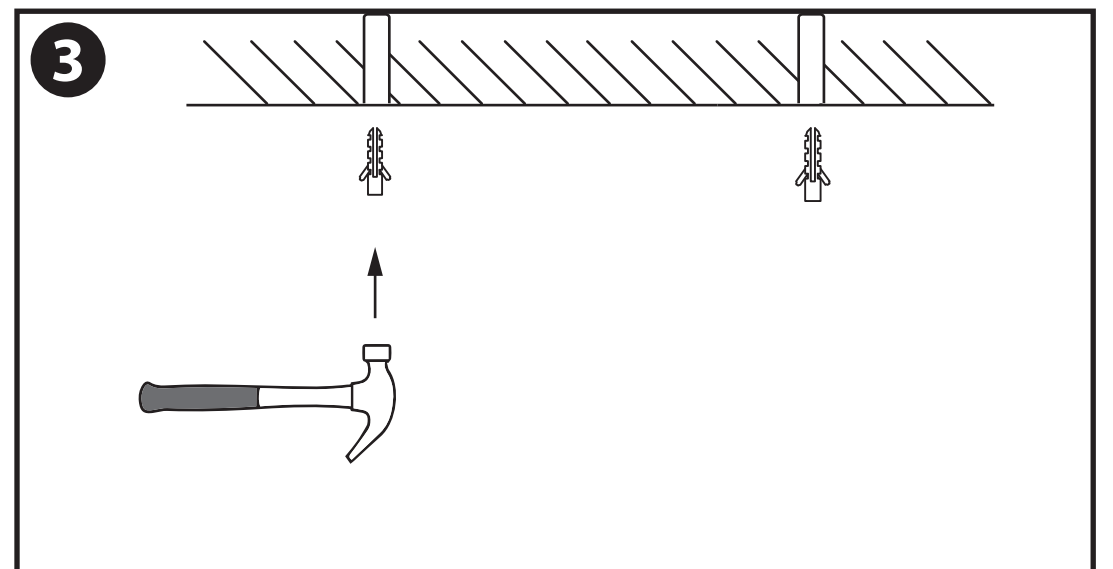

NL - Gebruikershandleiding voor LED TL T8 Armatuur, Rond, Waterdicht IP65.
Deze handleiding bevat belangrijke informatie over de montage van het artikel.
Lees de handleiding daarom zorgvuldig door voordat u aan de installatie begint.

Artikelnummer	Kleur
TUT8W090134310-R	Neutraal Wit
TUT8W120184310-R	Neutraal Wit
TUT8W060094310-R	Neutraal Wit

LET OP!

Ernstig letsel, brand of schade mogelijk. Maak voor de installatie alle aansluitkabels stroomvrij en dek deze af. Raadpleeg bij twijfel een erkend installateur!