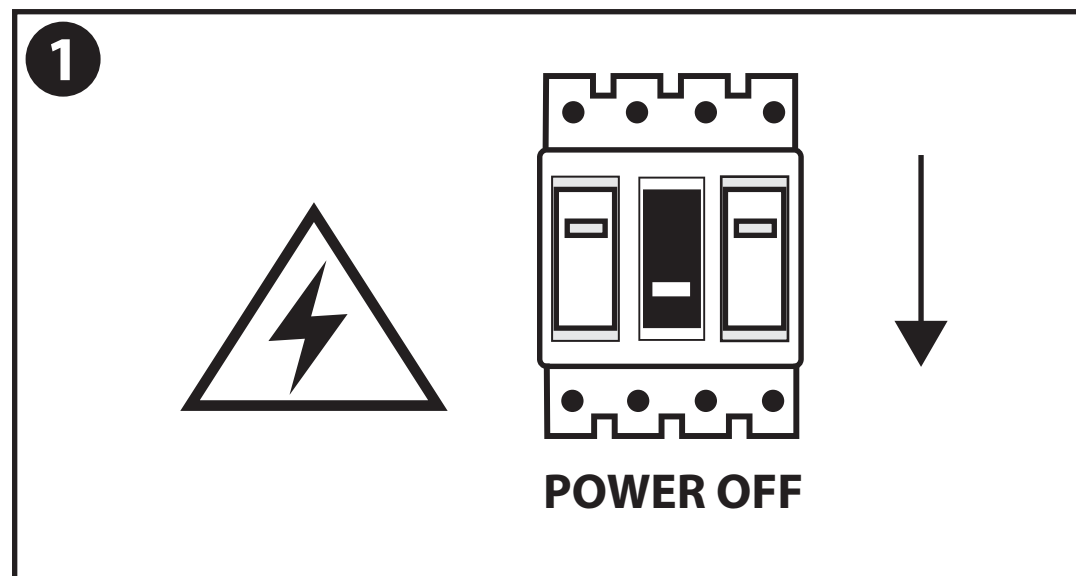

NL - Gebruikershandleiding voor Vintage Hanglamp E27 Fitting.
 Deze handleiding bevat belangrijke informatie over de montage van het artikel.
 Lees de handleiding daarom zorgvuldig door voordat u aan de installatie begint.

- De armatuur dient te worden geïnstalleerd of onderhouden door een gekwalificeerde elektricien en bedraad in overeenstemming met de meest recente IEE elektrische voorschriften of de nationale vereisten.
- Dit artikel is gelabeld met een doorgestreepte afvalcontainer met een enkele zwarte lijn eronder (AEEA / WEEE), zoals vereist door de Europese Gemeenschapsrichtlijn 2012/19/EU. Dit symbool heeft betrekking op gebruikte elektrische en elektronische apparaten, daarom mag dit product niet met het normaal huishoudelijk afval worden weggegooid. De gebruiker is verantwoordelijk voor de verwijdering van deze apparaten via een aangewezen inzameling van afgedankte elektrische en elektronische apparatuur. Via het afvalverwerkingsbedrijf dat de genoemde diensten levert, helpt u actief mee om schadelijke effecten op het milieu te voorkomen door onjuiste verwijdering van schadelijke componenten te voorkomen.