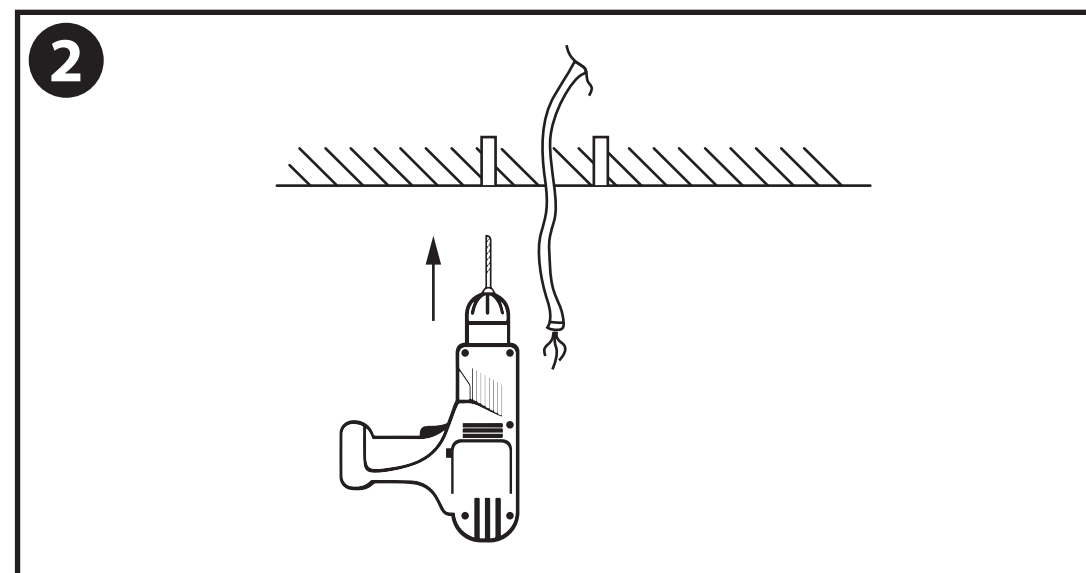

NL - Gebruikershandleiding voor Vintage Hanglamp E27 Fitting.
 Deze handleiding bevat belangrijke informatie over de montage van het artikel.
 Lees de handleiding daarom zorgvuldig door voordat u aan de installatie begint.

- De armatuur dient te worden geïnstalleerd of onderhouden door een gekwalificeerde elektricien en bedraad in overeenstemming met de meest recente IEE elektrische voorschriften of de nationale vereisten.
- Dit artikel is gelabeld met een doorgestreepte afvalcontainer met een enkele zwarte lijn eronder (AEEA / WEEE), zoals vereist door de Europese Gemeenschapsrichtlijn 2012/19/EU. Dit symbool heeft betrekking op gebruikte elektrische en elektronische apparaten, daarom mag dit product niet met het normaal huishoudelijk afval worden weggegooid. De gebruiker is verantwoordelijk voor de verwijdering van deze apparaten via een aangewezen inzameling van afgedankte elektrische en elektronische apparatuur. Via het afvalverwerkingsbedrijf dat de genoemde diensten levert, helpt u actief mee om schadelijke effecten op het milieu te voorkomen door onjuiste verwijdering van schadelijke componenten te voorkomen.