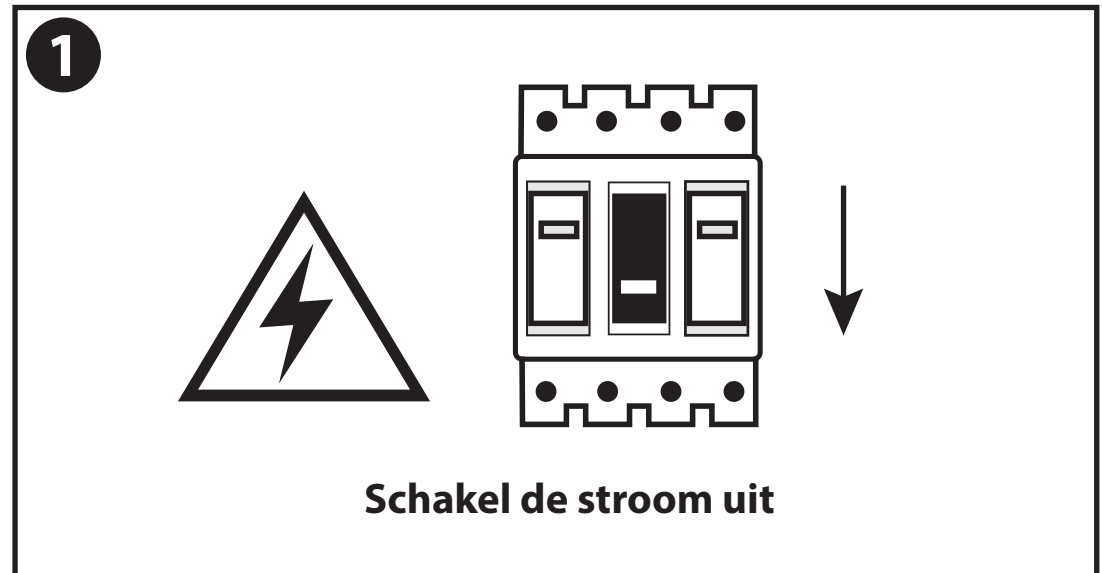

Artikelnummer	Kleur
DO0005203D51	Wit
DO0005203D51-1	Aluminium
DO0005203D51-2	Zwart
DO0005203D51-3	Goud

Geschikt voor	Binnen (IP20)
Lichtkleur	Warm Wit ($\pm 3000K$)
Zaagdiameter	42-49 mm
Vermogen in Watt	3 Watt
Lichtstroom (Lumen)	270 lm
Vervangt	25-30 Watt
Energie-efficiëntieklasse	A++, A+, A (Ingebouwde LED)
Werkspanning	AC 220-240V
Type LED	Epistar COB
Dimbaar	Ja
Lichthoek	35 Graden
Kleurweergave index (CRI)	>80
Keurmerk	CE, Rohs
Garantie	2 jaar
Afmetingen spot	$\varnothing 53 \times 23$ mm
Afmeting driver	61 x 30 x 20 mm

LET OP!

Ernstig letsel, brand of schade mogelijk. Maak voor de installatie alle aansluitkabels stroomvrij en dek deze af. Raadpleeg bij twijfel een erkend installateur!