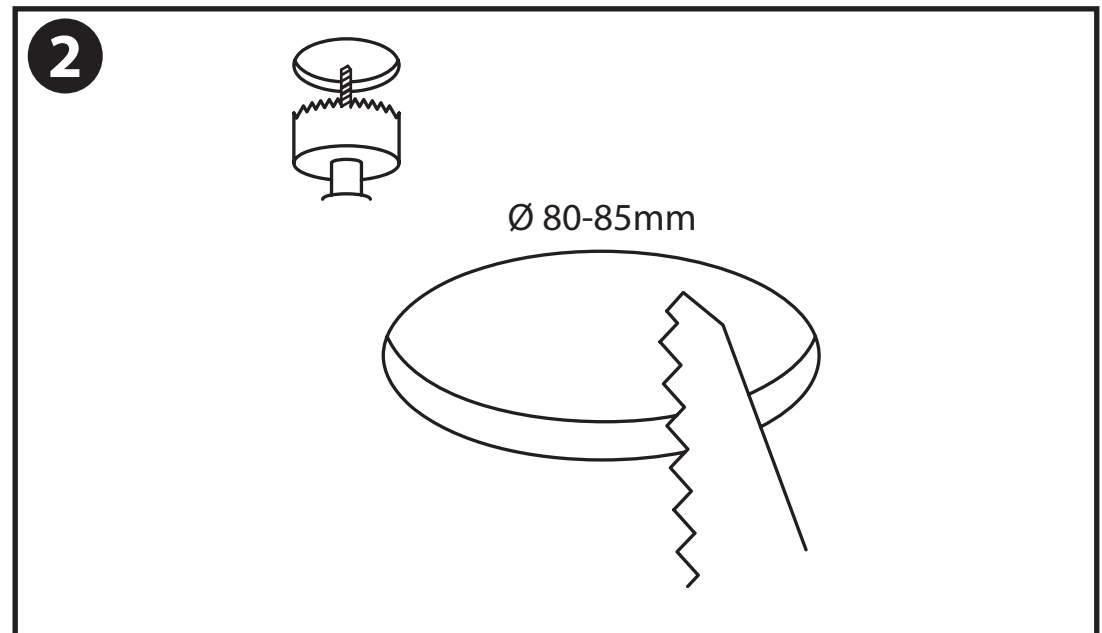

Artikelnummer	Kleur
DO0005203D51	Wit
DO0005203D51-1	Aluminium
DO0005203D51-2	Zwart
DO0005203D51-3	Goud

Geschikt voor	Binnen (IP20)
Lichtkleur	Warm Wit ($\pm 3000K$)
Zaagdiameter	42-49 mm
Vermogen in Watt	3 Watt
Lichtstroom (Lumen)	270 lm
Vervangt	25-30 Watt
Energie-efficiëntieklasse	A++, A+, A (Ingebouwde LED)
Werkspanning	AC 220-240V
Type LED	Epistar COB
Dimbaar	Ja
Lichthoek	35 Graden
Kleurweergave index (CRI)	>80
Keurmerk	CE, Rohs
Garantie	2 jaar
Afmetingen spot	$\varnothing 53 \times 23$ mm
Afmeting driver	61 x 30 x 20 mm

LET OP!

Ernstig letsel, brand of schade mogelijk. Maak voor de installatie alle aansluitkabels stroomvrij en dek deze af. Raadpleeg bij twijfel een erkend installateur!