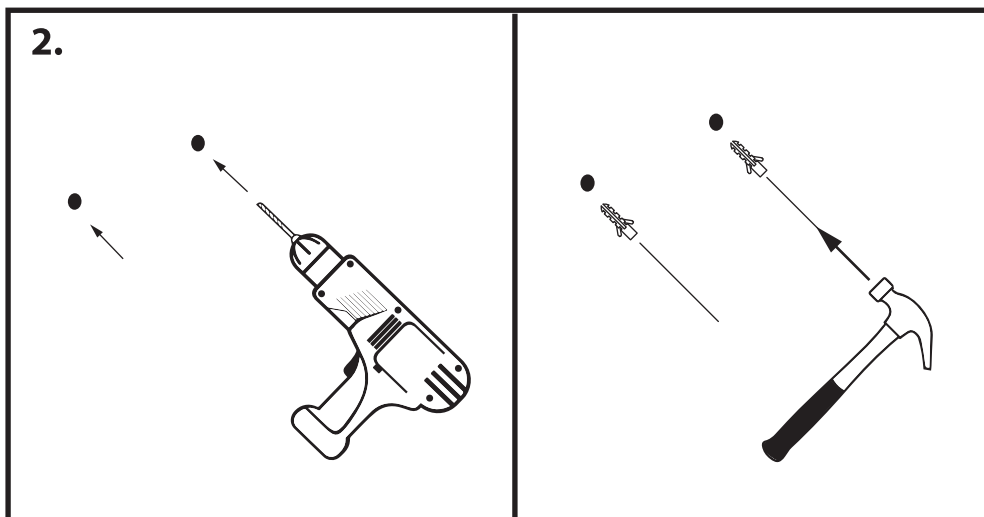

NL - Gebruikershandleiding voor Groenovatie LED breedstraler met sensor. Deze handleiding bevat belangrijke informatie over de montage van het artikel. Lees de handleiding daarom zorgvuldig door voordat u aan de installatie begint.

| Artikel | Watt | Afmeting |
|---------------|------|---------------|
| FL115105043-S | 10W | 159x103x45 mm |
| FL180205043-S | 20W | 180x133x46 mm |
| FL285505043-S | 50W | 237x209x47 mm |

LET OP!

Ernstig letsel, brand of schade mogelijk. Maak voor de installatie alle aansluitkabels stroomvrij en dek deze af.

- De lichtbron én het snoer die deze armatuur bevat, kunnen niet worden vervangen. Als deze beschadigd is/zijn, zal de armatuur defect zijn en dient deze geheel vervangen te worden.
- De armatuur dient te worden geïnstalleerd of onderhouden door een gekwalificeerde elektricien en bedraad in overeenstemming met de meest recente IEE elektrische voorschriften of de nationale vereisten.
- Wordt zonder kroonsteen / kabelverbinder geleverd.
- Dit artikel is gelabeld met een doorgestreepte afvalcontainer met een enkele zwarte lijn eronder (AEEA / WEEE), zoals vereist door de Europese Gemeenschapsrichtlijn 2012/19/EU. Dit symbool heeft betrekking op gebruikte elektrische en elektronische apparaten, daarom mag dit product niet met het normaal huishoudelijk afval worden weggegooid. De gebruiker is verantwoordelijk voor de verwijdering van deze apparaten via een aangewezen inzameling van afgedankte elektrische en elektronische apparatuur. Via het afvalverwerkingsbedrijf dat de genoemde diensten levert, helpt u actief mee om schadelijke effecten op het milieu te voorkomen door onjuiste verwijdering van schadelijke componenten te voorkomen.