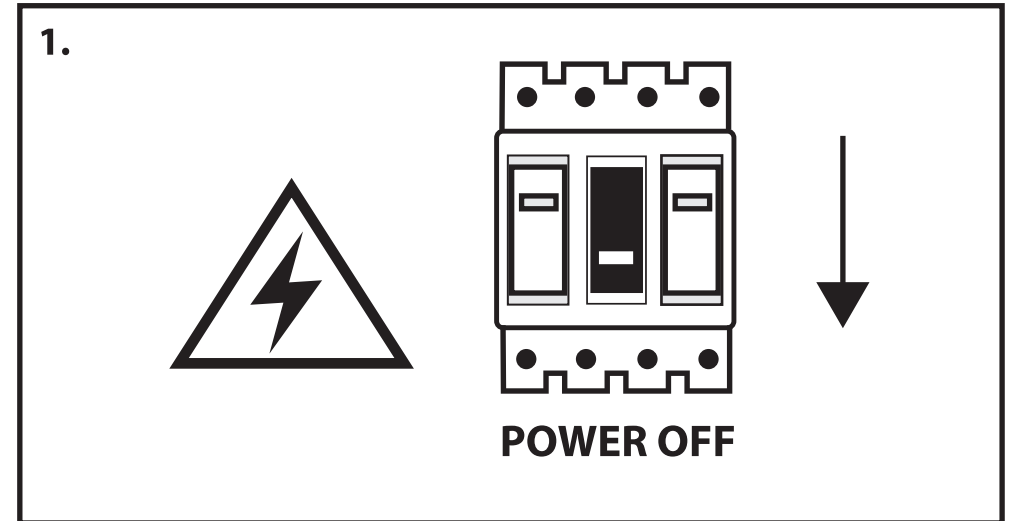

NL - Gebruikershandleiding voor Groenovatie LED breedstraler met sensor. Deze handleiding bevat belangrijke informatie over de montage van het artikel. Lees de handleiding daarom zorgvuldig door voordat u aan de installatie begint.

| Artikel | Watt | Afmeting |
|---------------|------|---------------|
| FL115105043-S | 10W | 159x103x45 mm |
| FL180205043-S | 20W | 180x133x46 mm |
| FL285505043-S | 50W | 237x209x47 mm |

LET OP!

Ernstig letsel, brand of schade mogelijk. Maak voor de installatie alle aansluitkabels stroomvrij en dek deze af.

- De lichtbron én het snoer die deze armatuur bevat, kunnen niet worden vervangen. Als deze beschadigd is/zijn, zal de armatuur defect zijn en dient deze geheel vervangen te worden.
- De armatuur dient te worden geïnstalleerd of onderhouden door een gekwalificeerde elektricien en bedraad in overeenstemming met de meest recente IEE elektrische voorschriften of de nationale vereisten.
- Wordt zonder kroonsteen / kabelverbinder geleverd.
- Dit artikel is gelabeld met een doorgestreepte afvalcontainer met een enkele zwarte lijn eronder (AEEA / WEEE), zoals vereist door de Europese Gemeenschapsrichtlijn 2012/19/EU. Dit symbool heeft betrekking op gebruikte elektrische en elektronische apparaten, daarom mag dit product niet met het normaal huishoudelijk afval worden weggegooid. De gebruiker is verantwoordelijk voor de verwijdering van deze apparaten via een aangewezen inzameling van afgedankte elektrische en elektronische apparatuur. Via het afvalverwerkingsbedrijf dat de genoemde diensten levert, helpt u actief mee om schadelijke effecten op het milieu te voorkomen door onjuiste verwijdering van schadelijke componenten te voorkomen.