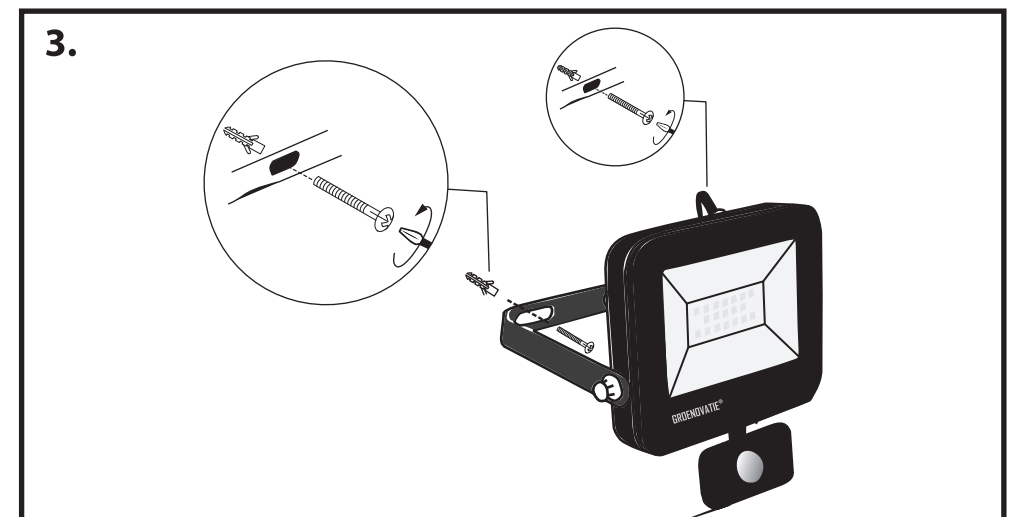

NL - Gebruikershandleiding voor Groenovatie LED breedstraler met sensor. Deze handleiding bevat belangrijke informatie over de montage van het artikel. Lees de handleiding daarom zorgvuldig door voordat u aan de installatie begint.

| Artikel | Watt | Afmeting |
|---------------|------|---------------|
| FL115105043-S | 10W | 159x103x45 mm |
| FL180205043-S | 20W | 180x133x46 mm |
| FL285505043-S | 50W | 237x209x47 mm |

LET OP!

Ernstig letsel, brand of schade mogelijk. Maak voor de installatie alle aansluitkabels stroomvrij en dek deze af.

- De lichtbron én het snoer die deze armatuur bevat, kunnen niet worden vervangen. Als deze beschadigd is/zijn, zal de armatuur defect zijn en dient deze geheel vervangen te worden.
- De armatuur dient te worden geïnstalleerd of onderhouden door een gekwalificeerde elektricien en bedraad in overeenstemming met de meest recente IEE elektrische voorschriften of de nationale vereisten.
- Wordt zonder kroonsteen / kabelverbinder geleverd.
- Dit artikel is gelabeld met een doorgestreepte afvalcontainer met een enkele zwarte lijn eronder (AEEA / WEEE), zoals vereist door de Europese Gemeenschapsrichtlijn 2012/19/EU. Dit symbool heeft betrekking op gebruikte elektrische en elektronische apparaten, daarom mag dit product niet met het normaal huishoudelijk afval worden weggegooid. De gebruiker is verantwoordelijk voor de verwijdering van deze apparaten via een aangewezen inzameling van afgedankte elektrische en elektronische apparatuur. Via het afvalverwerkingsbedrijf dat de genoemde diensten levert, helpt u actief mee om schadelijke effecten op het milieu te voorkomen door onjuiste verwijdering van schadelijke componenten te voorkomen.