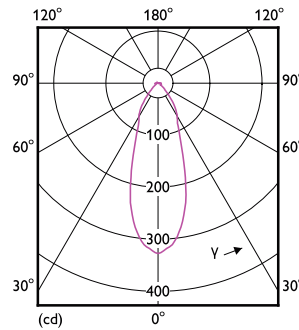

## Maatschets

R50 4-40W 210lm 36D 2700K E14 No

Product	D	C
CorePro LEDspot CoreProLEDspot ND2.8-40W R50 E14 827 36D	50 mm	84 mm

## Fotometrische gegevens

LEDspot CorePro 1.8-30W E14 R39 827 36D ND

LEDspot CorePro 2.8-40W E14 R50 827 36D ND