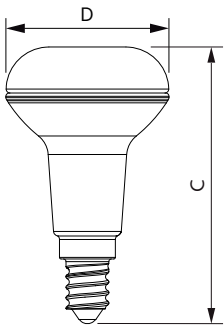

CorePro LEDspot reflectorlampen

Regelsystemen en Dimmers

Dimbaar Nee

Goedkeuring en Toepassing

Energie-efficiëntielabel (EEL) A++
Geschikt voor accentverlichting Yes
Energieverbruik kWh/1000 uur 3 kWh

Productgegevens

Volledige productcode 871869681175700
Productnaam voor bestelling CorePro LEDspot CoreProLEDspot
ND2.8-40W R50 E14 827 36D

EAN/UPC - Product 8718696811757
Bestelcode 81175700
Local Code 81175700
Numerator - Aantal per pak 1
Numerator - Dozen per buitendoos 6
Materiaalnr. (12NC) 929001891102
Netto gewicht (per stuk) 0,054 kg

Maatschets

R50 4-40W 210lm 36D 2700K E14 No

Product	D	C
CorePro LEDspot CoreProLEDspot ND2.8-40W R50 E14 827 36D	50 mm	84 mm