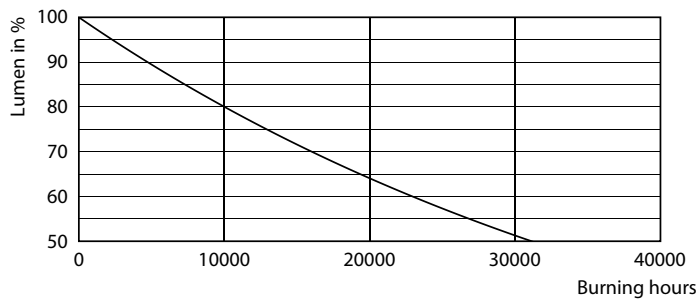

CorePro LEDspot reflectorlampen

Fotometrische gegevens

LEDspot CorePro 2.8-40W E14 R50 827 36D ND

Levensduur

LEDspot CorePro 1.8-30W E14 R39 827 36D ND

LEDspot CorePro 1.8-30W E14 R39 827 36D ND