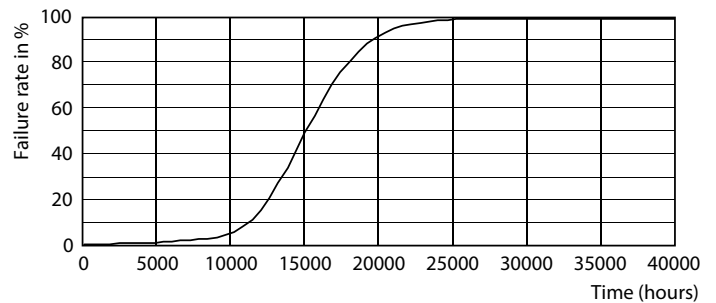

CorePro LEDspot reflectorlampen

Fotometrische gegevens

LEDspot CorePro 2.8-40W E14 R50 827 36D ND

Levensduur

LEDspot CorePro 1.8-30W E14 R39 827 36D ND

LEDspot CorePro 1.8-30W E14 R39 827 36D ND