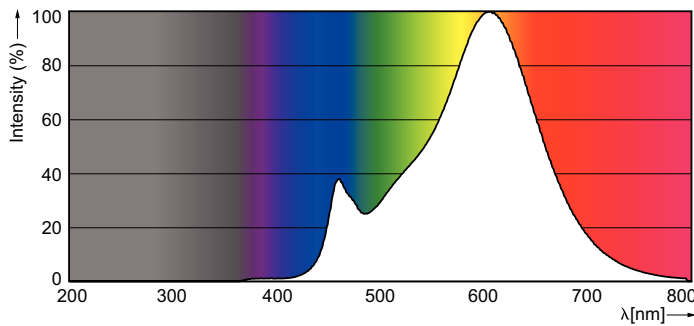

### Product gegevens

Algemene informatie	
Lampvoet	E27 [ E27]
Nominale levensduur (nom.)	15000 h
Schakelcyclus	50.000X
Technisch type	8-60W

Eisen aan armatuurontwerp	
Kleurcode	827 [ CCT van 2700 K]
Bundelhoek (nom.)	200 °
Lichtstroom (nom.)	806 lm
Lichtstroom (opgegeven) (nom.)	806 lm
Kleuraanduiding	Warmwit (WW)
Gecorreleerde kleurtemperatuur (nom.)	2700 K
Lichtrendement lamp (opgegeven) (nom.)	100.75 lm/W
Kleurconsistentie	<6
Kleurweergave-index (nom.)	80
Llmf bij einde nominale levensduur (nom.)	70 %

## Fotometrische gegevens