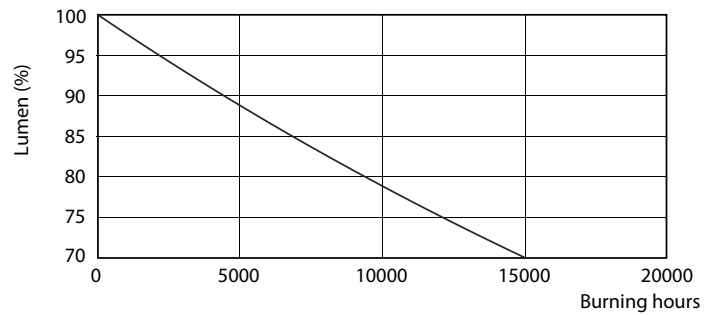

CorePro LED lampen

Levensduur

LEDbulb 40W E27 830 FR A60

LEDbulb 40W E27 830 FR A60