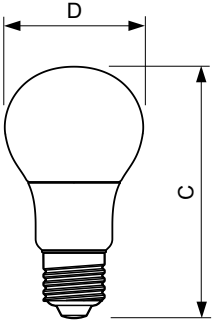

CorePro LED lampen

Productgegevens

Volledige productcode	87186965775400
Productnaam voor bestelling	CorePro LEDbulb ND 8-60W A60 E27 827
EAN/UPC - Product	8718696577554
Bestelcode	57755400
Local Code	CB60W827E27

Numerator - Aantal per pak	1
Numerator - Dozen per buitendoos	10
Materiaaln. (12NC)	929001234302
Netto gewicht (per stuk)	0.076 kg

Maatschets

Entrybulb A60 230V 8W-60W 2700K E27 ND