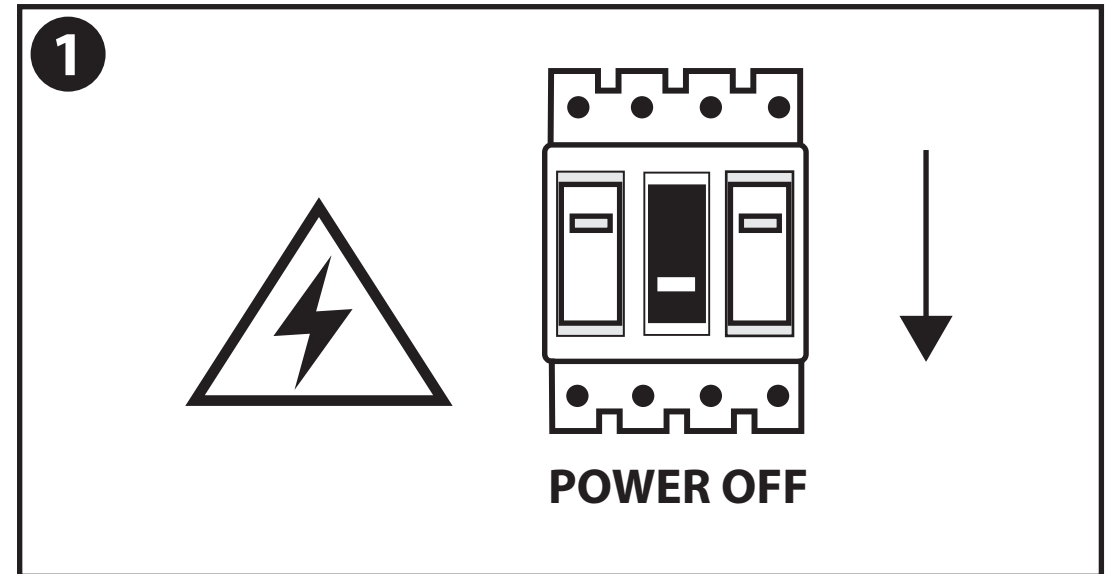

NL - Gebruikershandleiding voor Lamp #1 Vintage Industriële Hanglamp Cage Design.
Deze handleiding bevat belangrijke informatie over de montage van het artikel.
Lees de handleiding daarom zorgvuldig door voordat u aan de installatie begint.

Artikelnummer	Kleur
GRH083-B	Zwart
GRH083-W	Wit
GRH083-B46	Zwart (46cm)

- De armatuur dient te worden geïnstalleerd of onderhouden door een gekwalificeerde elektricien en bedraad in overeenstemming met de meest recente IEE elektrische voorschriften of de nationale vereisten.
- Dit artikel is gelabeld met een doorgestreepte afvalcontainer met een enkele zwarte lijn eronder (AEEA / WEEE), zoals vereist door de Europese Gemeenschapsrichtlijn 2012/19/EU. Dit symbool heeft betrekking op gebruikte elektrische en elektronische apparaten, daarom mag dit product niet met het normaal huishoudelijk afval worden weggegooid. De gebruiker is verantwoordelijk voor de verwijdering van deze apparaten via een aangewezen inzameling van afgedankte elektrische en elektronische apparatuur. Via het afvalverwerkingsbedrijf dat de genoemde diensten levert, helpt u actief mee om schadelijke effecten op het milieu te voorkomen door onjuiste verwijdering van schadelijke componenten te voorkomen.