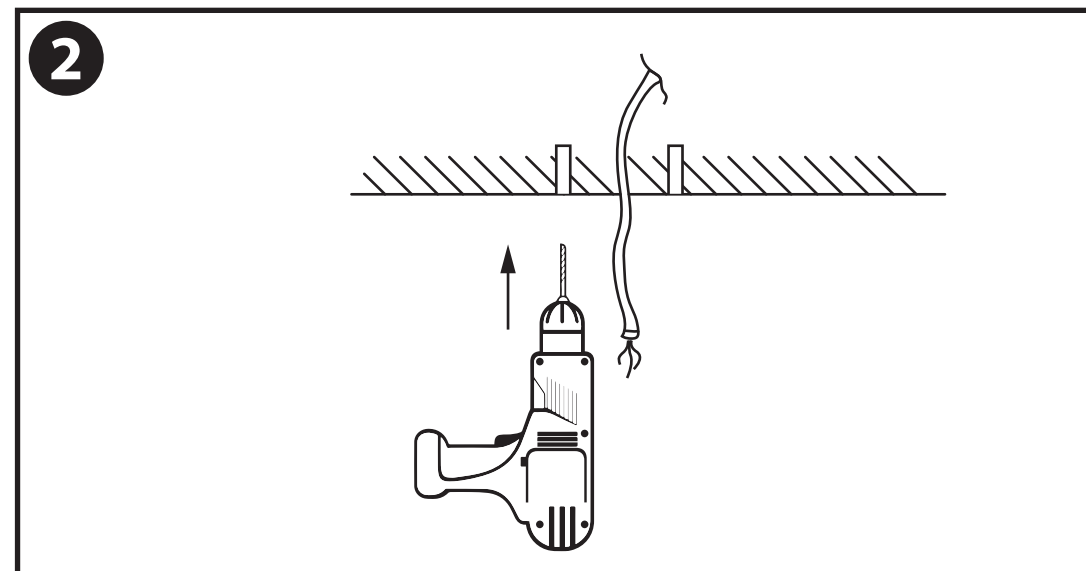

NL - Gebruikershandleiding voor Lamp #1 Vintage Industriële Hanglamp Cage Design.
Deze handleiding bevat belangrijke informatie over de montage van het artikel.
Lees de handleiding daarom zorgvuldig door voordat u aan de installatie begint.

Artikelnummer	Kleur
GRH083-B	Zwart
GRH083-W	Wit
GRH083-B46	Zwart (46cm)

- De armatuur dient te worden geïnstalleerd of onderhouden door een gekwalificeerde elektricien en bedraad in overeenstemming met de meest recente IEE elektrische voorschriften of de nationale vereisten.
- Dit artikel is gelabeld met een doorgestreepte afvalcontainer met een enkele zwarte lijn eronder (AEEA / WEEE), zoals vereist door de Europese Gemeenschapsrichtlijn 2012/19/EU. Dit symbool heeft betrekking op gebruikte elektrische en elektronische apparaten, daarom mag dit product niet met het normaal huishoudelijk afval worden weggegooid. De gebruiker is verantwoordelijk voor de verwijdering van deze apparaten via een aangewezen inzameling van afgedankte elektrische en elektronische apparatuur. Via het afvalverwerkingsbedrijf dat de genoemde diensten levert, helpt u actief mee om schadelijke effecten op het milieu te voorkomen door onjuiste verwijdering van schadelijke componenten te voorkomen.