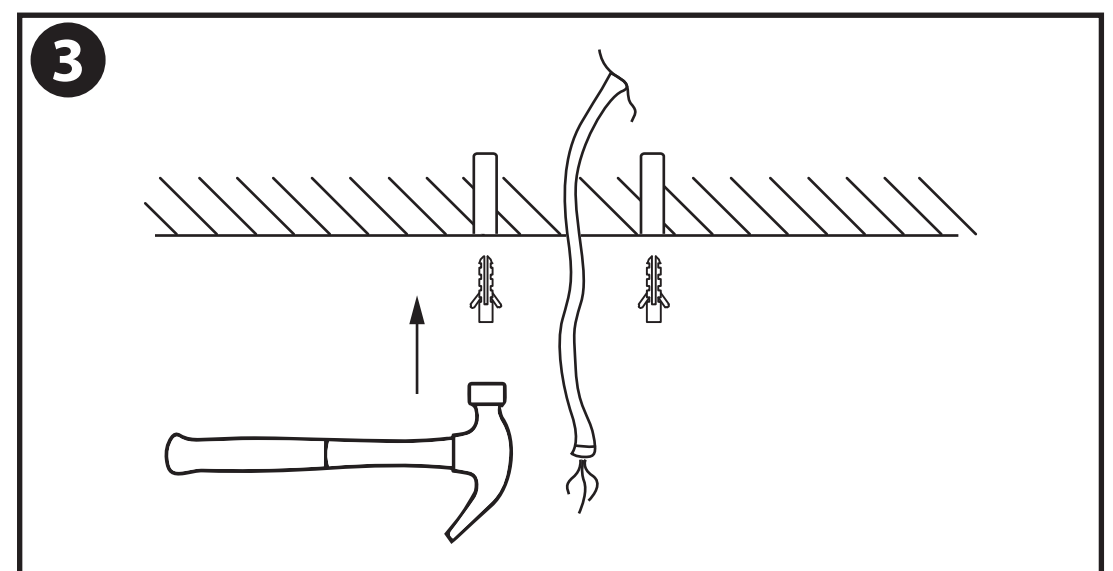

NL - Gebruikershandleiding voor Lamp #1 Vintage Industriële Hanglamp Cage Design.
Deze handleiding bevat belangrijke informatie over de montage van het artikel.
Lees de handleiding daarom zorgvuldig door voordat u aan de installatie begint.

Artikelnummer	Kleur
GRH083-B	Zwart
GRH083-W	Wit
GRH083-B46	Zwart (46cm)

- De armatuur dient te worden geïnstalleerd of onderhouden door een gekwalificeerde elektricien en bedraad in overeenstemming met de meest recente IEE elektrische voorschriften of de nationale vereisten.
- Dit artikel is gelabeld met een doorgestreepte afvalcontainer met een enkele zwarte lijn eronder (AEEA / WEEE), zoals vereist door de Europese Gemeenschapsrichtlijn 2012/19/EU. Dit symbool heeft betrekking op gebruikte elektrische en elektronische apparaten, daarom mag dit product niet met het normaal huishoudelijk afval worden weggegooid. De gebruiker is verantwoordelijk voor de verwijdering van deze apparaten via een aangewezen inzameling van afgedankte elektrische en elektronische apparatuur. Via het afvalverwerkingsbedrijf dat de genoemde diensten levert, helpt u actief mee om schadelijke effecten op het milieu te voorkomen door onjuiste verwijdering van schadelijke componenten te voorkomen.