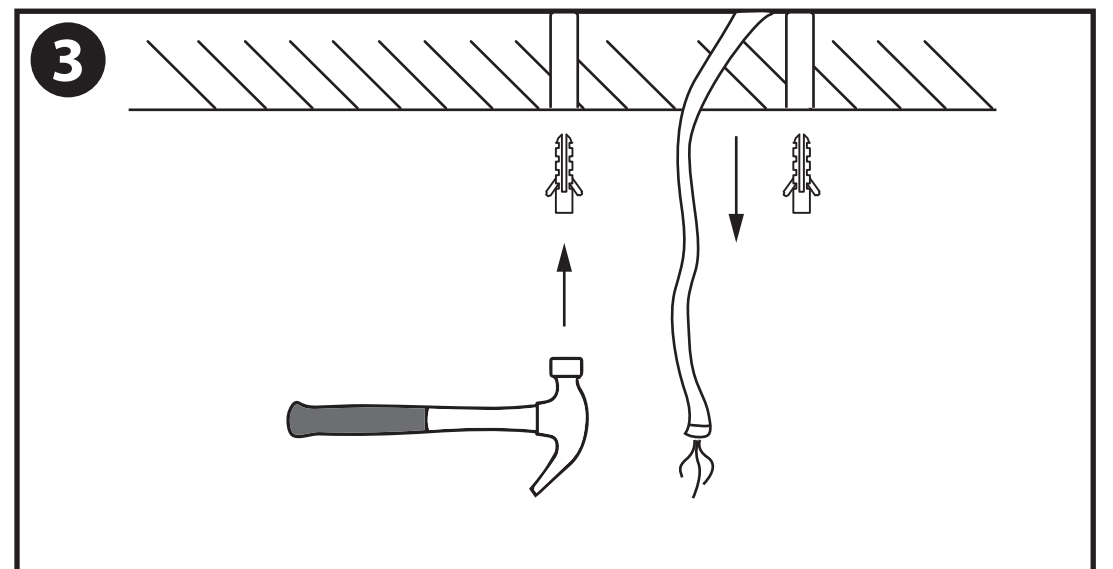

NL - Gebruikershandleiding voor Nice Hanglamp Industrieel ø50 cm.
Deze handleiding bevat belangrijke informatie over de montage van het artikel.
Lees de handleiding daarom zorgvuldig door voordat u aan de installatie begint.

Artikelnummer	Kleur
GRT-150625P	Warm Wit
GRT-150625P-W	Warm Wit

LET OP!

Ernstig letsel, brand of schade mogelijk. Maak voor de installatie alle aansluitkabels stroomvrij en dek deze af. Raadpleeg bij twijfel een erkend installateur!

- De armatuur dient te worden geïnstalleerd of onderhouden door een gekwalificeerde elektricien en bedraad in overeenstemming met de meest recente IEE elektrische voorschriften of de nationale vereisten.
- Dit artikel is gelabeld met een doorgestreepte afvalcontainer met een enkele zwarte lijn eronder (AEEA / WEEE), zoals vereist door de Europese Gemeenschapsrichtlijn 2012/19/EU. Dit symbool heeft betrekking op gebruikte elektrische en elektronische apparaten, daarom mag dit product niet met het normaal huishoudelijk afval worden weggegooid. De gebruiker is verantwoordelijk voor de verwijdering van deze apparaten via een aangewezen inzameling van afgedankte elektrische en elektronische apparatuur. Via het afvalverwerkingsbedrijf dat de genoemde diensten levert, helpt u actief mee om schadelijke effecten op het milieu te voorkomen door onjuiste verwijdering van schadelijke componenten te voorkomen.