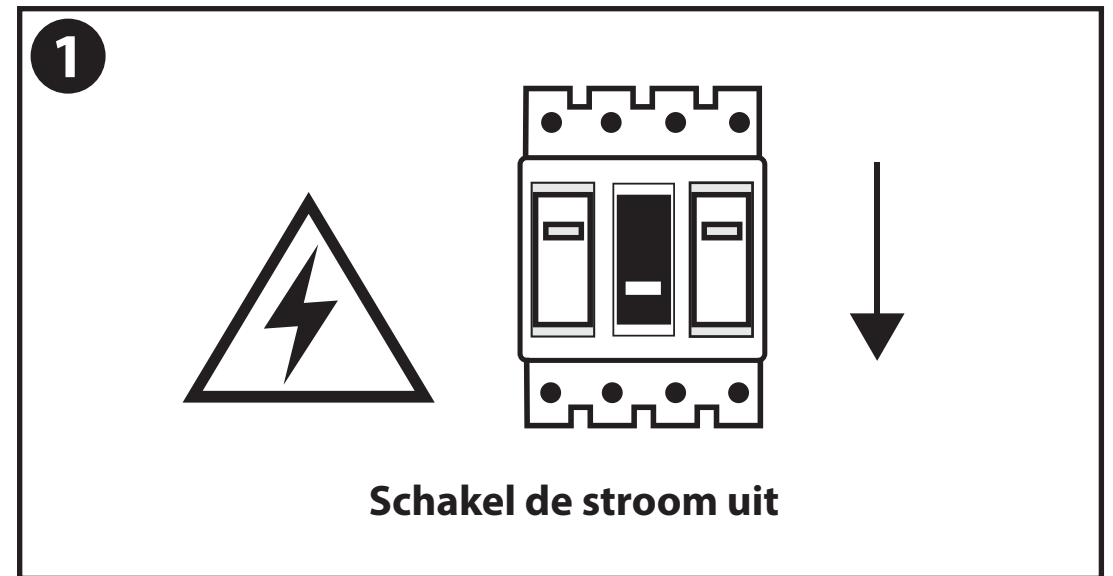

NL - Gebruikershandleiding voor Nice Hanglamp Industrieel ø50 cm.
Deze handleiding bevat belangrijke informatie over de montage van het artikel.
Lees de handleiding daarom zorgvuldig door voordat u aan de installatie begint.

Artikelnummer	Kleur
GRT-150625P	Warm Wit
GRT-150625P-W	Warm Wit

LET OP!

Ernstig letsel, brand of schade mogelijk. Maak voor de installatie alle aansluitkabels stroomvrij en dek deze af. Raadpleeg bij twijfel een erkend installateur!

- De armatuur dient te worden geïnstalleerd of onderhouden door een gekwalificeerde elektricien en bedraad in overeenstemming met de meest recente IEE elektrische voorschriften of de nationale vereisten.
- Dit artikel is gelabeld met een doorgestreepte afvalcontainer met een enkele zwarte lijn eronder (AEEA / WEEE), zoals vereist door de Europese Gemeenschapsrichtlijn 2012/19/EU. Dit symbool heeft betrekking op gebruikte elektrische en elektronische apparaten, daarom mag dit product niet met het normaal huishoudelijk afval worden weggegooid. De gebruiker is verantwoordelijk voor de verwijdering van deze apparaten via een aangewezen inzameling van afgedankte elektrische en elektronische apparatuur. Via het afvalverwerkingsbedrijf dat de genoemde diensten levert, helpt u actief mee om schadelijke effecten op het milieu te voorkomen door onjuiste verwijdering van schadelijke componenten te voorkomen.