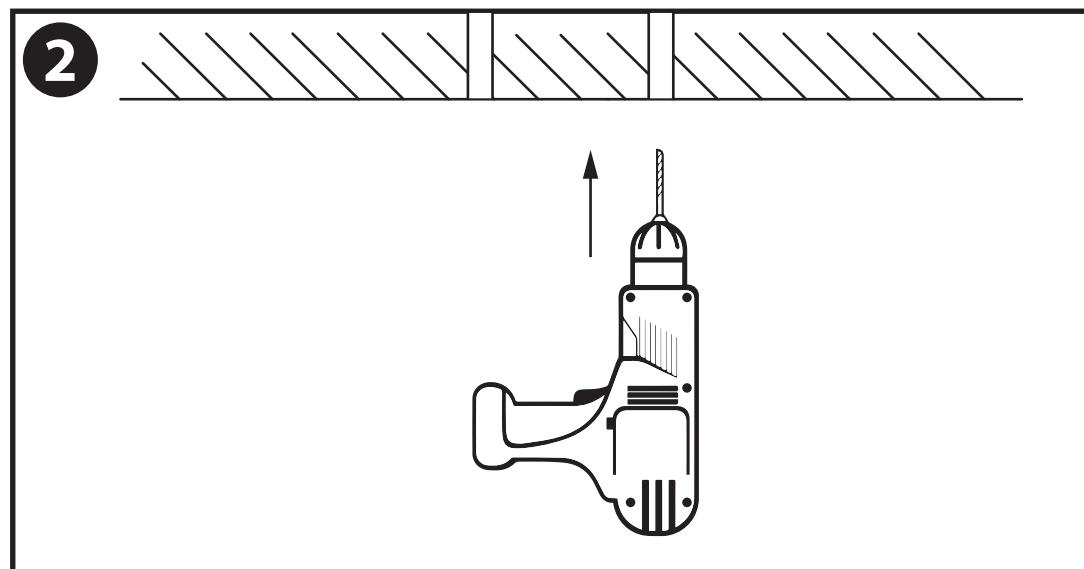

NL - Gebruikershandleiding voor Nice Hanglamp Industrieel ø50 cm.
Deze handleiding bevat belangrijke informatie over de montage van het artikel.
Lees de handleiding daarom zorgvuldig door voordat u aan de installatie begint.

Artikelnummer	Kleur
GRT-150625P	Warm Wit
GRT-150625P-W	Warm Wit

LET OP!

Ernstig letsel, brand of schade mogelijk. Maak voor de installatie alle aansluitkabels stroomvrij en dek deze af. Raadpleeg bij twijfel een erkend installateur!

- De armatuur dient te worden geïnstalleerd of onderhouden door een gekwalificeerde elektricien en bedraad in overeenstemming met de meest recente IEE elektrische voorschriften of de nationale vereisten.
- Dit artikel is gelabeld met een doorgestreepte afvalcontainer met een enkele zwarte lijn eronder (AEEA / WEEE), zoals vereist door de Europese Gemeenschapsrichtlijn 2012/19/EU. Dit symbool heeft betrekking op gebruikte elektrische en elektronische apparaten, daarom mag dit product niet met het normaal huishoudelijk afval worden weggegooid. De gebruiker is verantwoordelijk voor de verwijdering van deze apparaten via een aangewezen inzameling van afgedankte elektrische en elektronische apparatuur. Via het afvalverwerkingsbedrijf dat de genoemde diensten levert, helpt u actief mee om schadelijke effecten op het milieu te voorkomen door onjuiste verwijdering van schadelijke componenten te voorkomen.