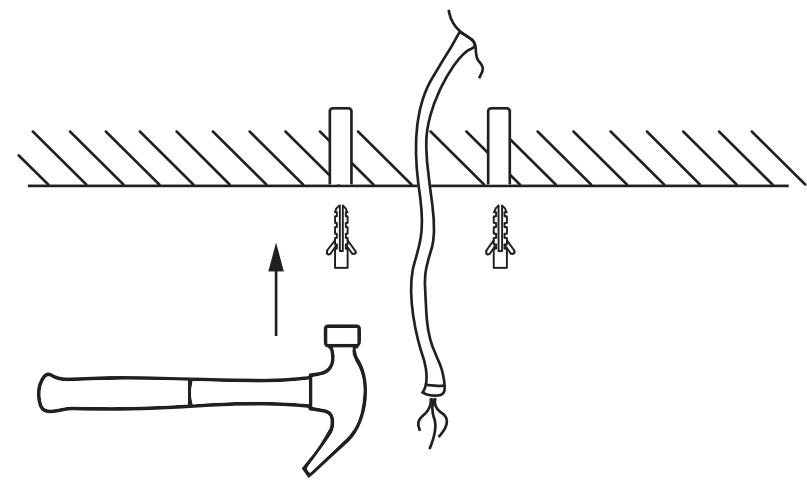

NL - Gebruikershandleiding voor Groenovatie LED opbouwspot. Deze handleiding bevat belangrijke informatie over de montage van het artikel. Lees de handleiding daarom zorgvuldig door voordat u aan de installatie begint.

Artikel	Kleur
GDL065088088-1-4B	Zwart
GDL065088088-1-4W	Wit

LET OP!

Ernstig letsel, brand of schade mogelijk. Maak voor de installatie alle aansluitkabels stroomvrij en dek deze af.

1.

POWER OFF
2.

3.

- De armatuur dient te worden geïnstalleerd of onderhouden door een gekwalificeerde elektricien en bedraad in overeenstemming met de meest recente IEE elektrische voorschriften of de nationale vereisten.
- Dit artikel is gelabeld met een doorgestreepte afvalcontainer met een enkele zwarte lijn eronder (AEEA / WEEE), zoals vereist door de Europese Gemeenschapsrichtlijn 2012/19/EU. Dit symbool heeft betrekking op gebruikte elektrische en elektronische apparaten, daarom mag dit product niet met het normaal huishoudelijk afval worden weggegooid. De gebruiker is verantwoordelijk voor de verwijdering van deze apparaten via een aangewezen inzameling van afgedankte elektrische en elektronische apparatuur. Via het afvalverwerkingsbedrijf dat de genoemde diensten levert, helpt u actief mee om schadelijke effecten op het milieu te voorkomen door onjuiste verwijdering van schadelijke componenten te voorkomen.