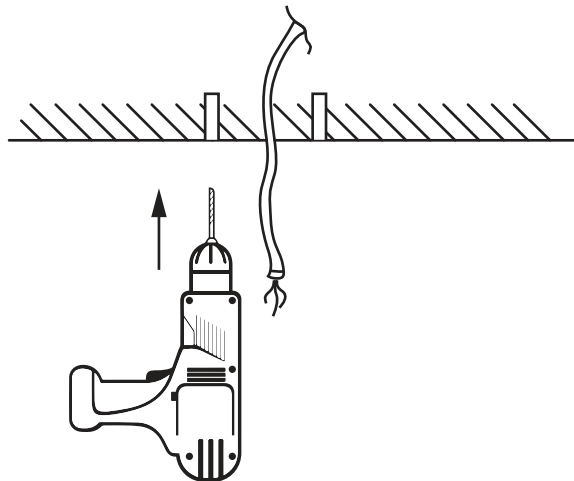

NL - Gebruikershandleiding voor Groenovatie LED opbouwspot. Deze handleiding bevat belangrijke informatie over de montage van het artikel. Lees de handleiding daarom zorgvuldig door voordat u aan de installatie begint.

Artikel	Kleur
GDL065088088-1-4B	Zwart
GDL065088088-1-4W	Wit

LET OP!

Ernstig letsel, brand of schade mogelijk. Maak voor de installatie alle aansluitkabels stroomvrij en dek deze af.

1.

POWER OFF
2.

3.

- De armatuur dient te worden geïnstalleerd of onderhouden door een gekwalificeerde elektricien en bedraad in overeenstemming met de meest recente IEE elektrische voorschriften of de nationale vereisten.
- Dit artikel is gelabeld met een doorgestreepte afvalcontainer met een enkele zwarte lijn eronder (AEEA / WEEE), zoals vereist door de Europese Gemeenschapsrichtlijn 2012/19/EU. Dit symbool heeft betrekking op gebruikte elektrische en elektronische apparaten, daarom mag dit product niet met het normaal huishoudelijk afval worden weggegooid. De gebruiker is verantwoordelijk voor de verwijdering van deze apparaten via een aangewezen inzameling van afgedankte elektrische en elektronische apparatuur. Via het afvalverwerkingsbedrijf dat de genoemde diensten levert, helpt u actief mee om schadelijke effecten op het milieu te voorkomen door onjuiste verwijdering van schadelijke componenten te voorkomen.