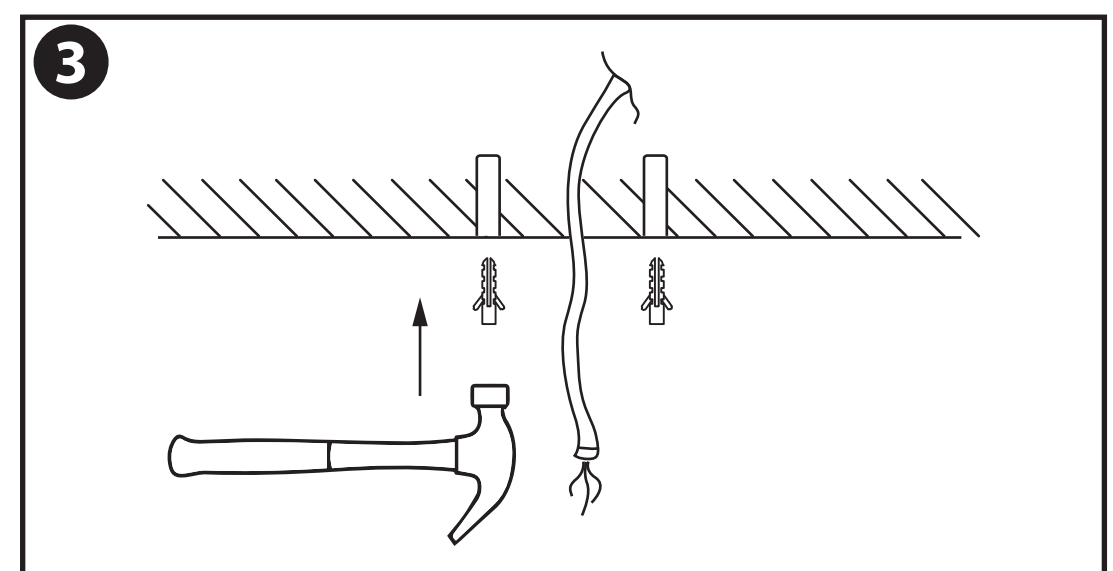

NL - Gebruikershandleiding voor Lamp #1 Vintage Industriële Glazen Hanglamp Zwart 4 Lampen.  
Deze handleiding bevat belangrijke informatie over de montage van het artikel.  
Lees de handleiding daarom zorgvuldig door voordat u aan de installatie begint.

- De armatuur dient te worden geïnstalleerd of onderhouden door een gekwalificeerde elektricien en bedraad in overeenstemming met de meest recente IEE elektrische voorschriften of de nationale vereisten.
- Dit artikel is gelabeld met een doorgestreepte afvalcontainer met een enkele zwarte lijn eronder (AEEA / WEEE), zoals vereist door de Europese Gemeenschapsrichtlijn 2012/19/EU. Dit symbool heeft betrekking op gebruikte elektrische en elektronische apparaten, daarom mag dit product niet met het normaal huishoudelijk afval worden weggegooid. De gebruiker is verantwoordelijk voor de verwijdering van deze apparaten via een aangewezen inzameling van afgedankte elektrische en elektronische apparatuur. Via het afvalverwerkingsbedrijf dat de genoemde diensten levert, helpt u actief mee om schadelijke effecten op het milieu te voorkomen door onjuiste verwijdering van schadelijke componenten te voorkomen.