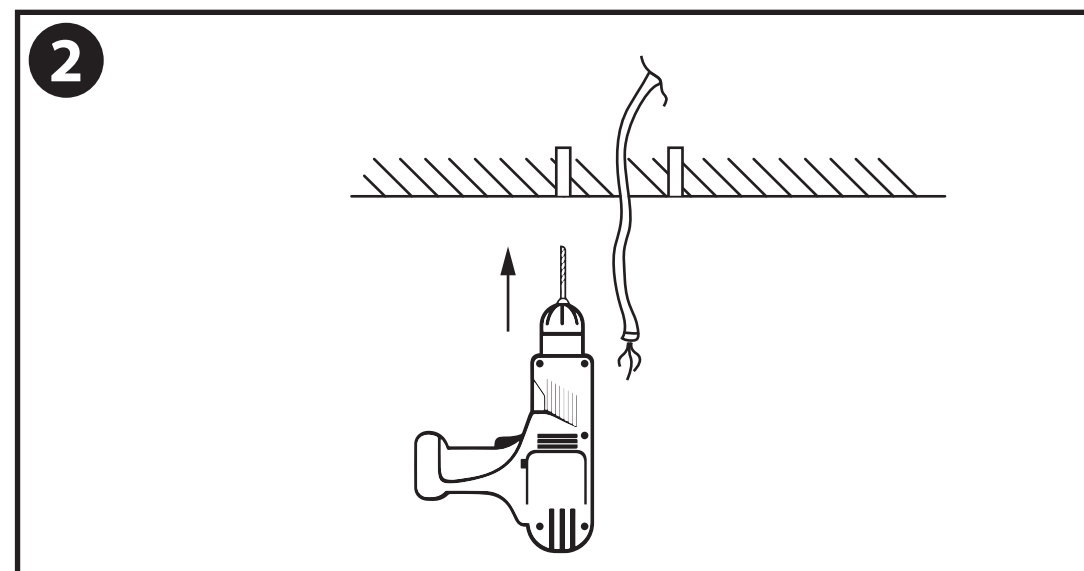

NL - Gebruikershandleiding voor Lamp #1 Vintage Industriële Glazen Hanglamp Zwart 4 Lampen.  
Deze handleiding bevat belangrijke informatie over de montage van het artikel.  
Lees de handleiding daarom zorgvuldig door voordat u aan de installatie begint.

- De armatuur dient te worden geïnstalleerd of onderhouden door een gekwalificeerde elektricien en bedraad in overeenstemming met de meest recente IEE elektrische voorschriften of de nationale vereisten.
- Dit artikel is gelabeld met een doorgestreepte afvalcontainer met een enkele zwarte lijn eronder (AEEA / WEEE), zoals vereist door de Europese Gemeenschapsrichtlijn 2012/19/EU. Dit symbool heeft betrekking op gebruikte elektrische en elektronische apparaten, daarom mag dit product niet met het normaal huishoudelijk afval worden weggegooid. De gebruiker is verantwoordelijk voor de verwijdering van deze apparaten via een aangewezen inzameling van afgedankte elektrische en elektronische apparatuur. Via het afvalverwerkingsbedrijf dat de genoemde diensten levert, helpt u actief mee om schadelijke effecten op het milieu te voorkomen door onjuiste verwijdering van schadelijke componenten te voorkomen.