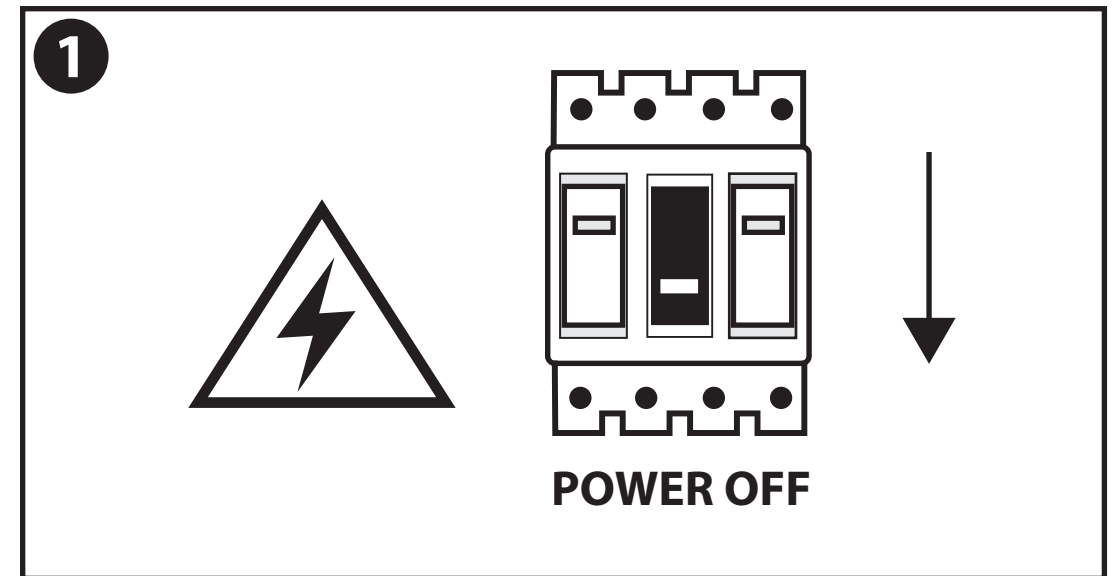

NL - Gebruikershandleiding voor Lamp #1 Vintage Industriële Glazen Hanglamp Zwart 4 Lampen.  
Deze handleiding bevat belangrijke informatie over de montage van het artikel.  
Lees de handleiding daarom zorgvuldig door voordat u aan de installatie begint.

- De armatuur dient te worden geïnstalleerd of onderhouden door een gekwalificeerde elektricien en bedraad in overeenstemming met de meest recente IEE elektrische voorschriften of de nationale vereisten.
- Dit artikel is gelabeld met een doorgestreepte afvalcontainer met een enkele zwarte lijn eronder (AEEA / WEEE), zoals vereist door de Europese Gemeenschapsrichtlijn 2012/19/EU. Dit symbool heeft betrekking op gebruikte elektrische en elektronische apparaten, daarom mag dit product niet met het normaal huishoudelijk afval worden weggegooid. De gebruiker is verantwoordelijk voor de verwijdering van deze apparaten via een aangewezen inzameling van afgedankte elektrische en elektronische apparatuur. Via het afvalverwerkingsbedrijf dat de genoemde diensten levert, helpt u actief mee om schadelijke effecten op het milieu te voorkomen door onjuiste verwijdering van schadelijke componenten te voorkomen.