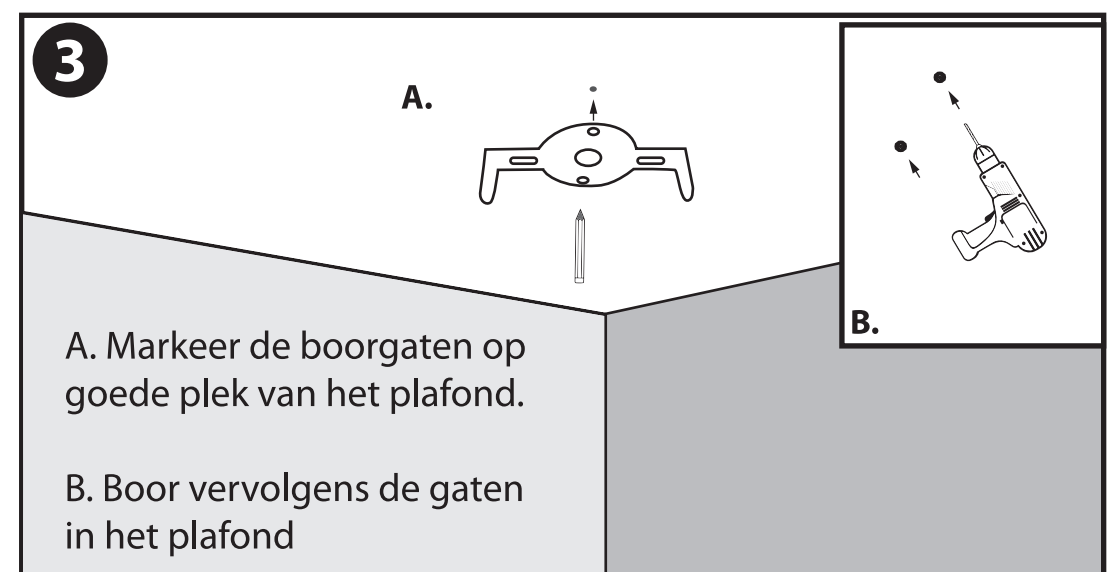

LET OP!

Ernstig letsel, brand of schade mogelijk. Maak voor de installatie alle aansluitkabels stroomvrij en dek deze af. Raadpleeg bij twijfel een erkend installateur!