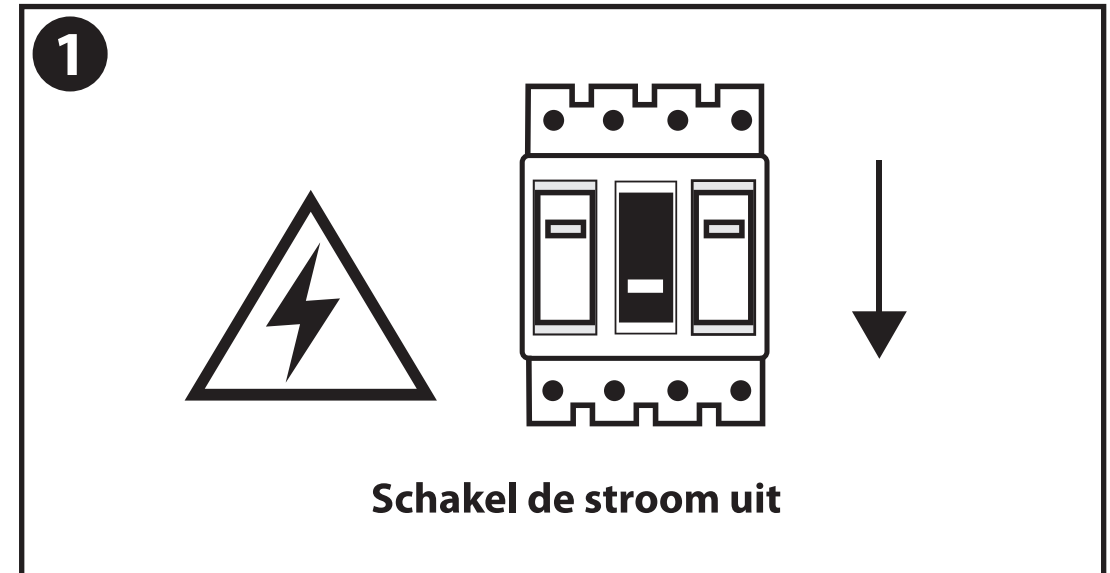

LET OP!

Ernstig letsel, brand of schade mogelijk. Maak voor de installatie alle aansluitkabels stroomvrij en dek deze af. Raadpleeg bij twijfel een erkend installateur!