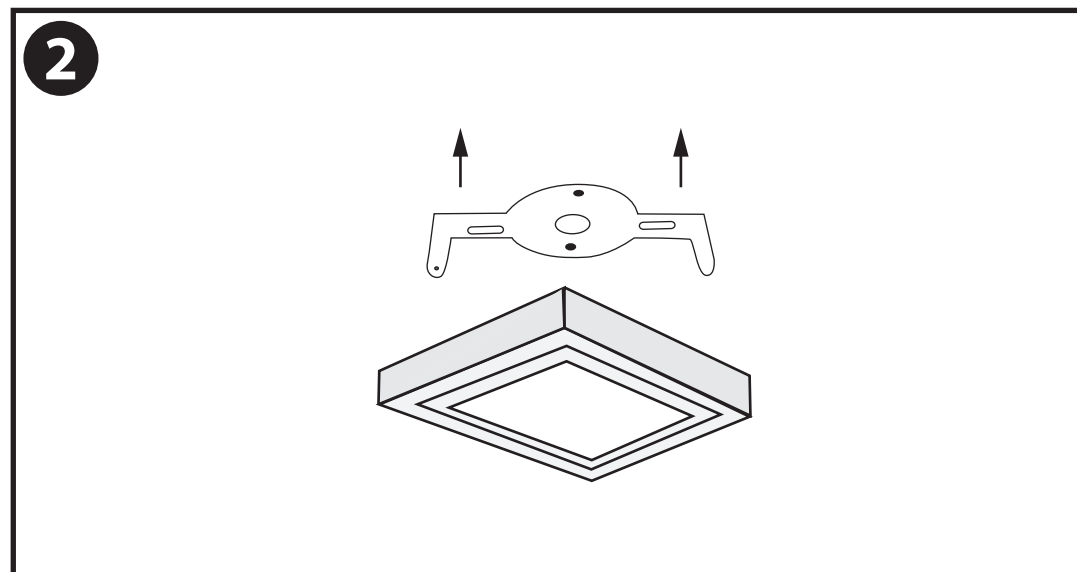

LET OP!

Ernstig letsel, brand of schade mogelijk. Maak voor de installatie alle aansluitkabels stroomvrij en dek deze af. Raadpleeg bij twijfel een erkend installateur!