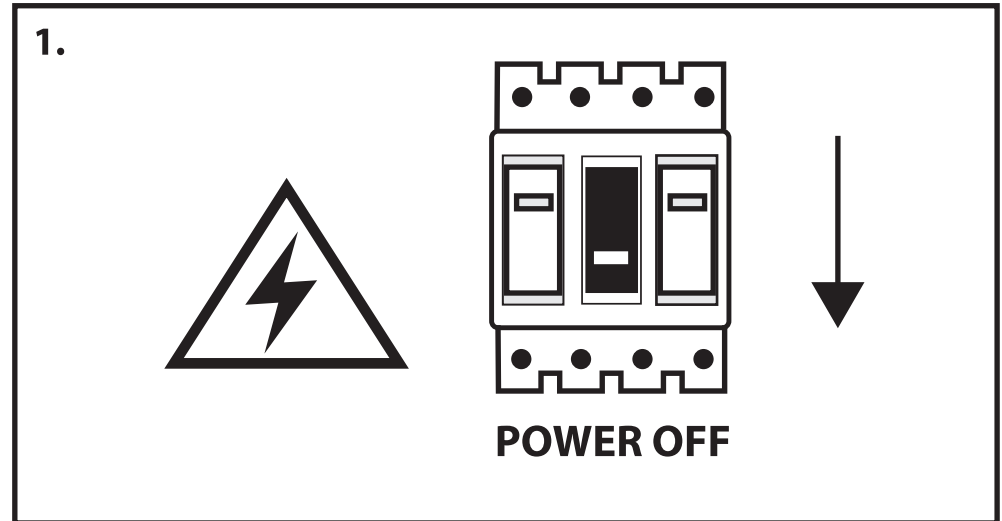

**NL** - Gebruikershandleiding voor Groenovatie inbouwspot. Deze handleiding bevat belangrijke informatie over de montage van het artikel. Lees de handleiding daarom zorgvuldig door voordat u aan de installatie begint.

Artikel	Kleur
GCL010117-B	Zwart - Rond
GCL010117-W	Wit - Rond
GCL010118-B	Zwart - Vierkant
GCL010118-W	Wit - Vierkant

**LET OP!**

Ernstig letsel, brand of schade mogelijk. Maak voor de installatie alle aansluitkabels stroomvrij en dek deze af.

- Dit artikel is gelabeld met een doorgestreepte afvalcontainer met een enkele zwarte lijn eronder (AEEA / WEEE), zoals vereist door de Europese Gemeenschapsrichtlijn 2012/19/EU.

Dit symbool heeft betrekking op gebruikte elektrische en elektronische apparaten, daarom mag dit product niet met het normaal huishoudelijk afval worden weggegooid.