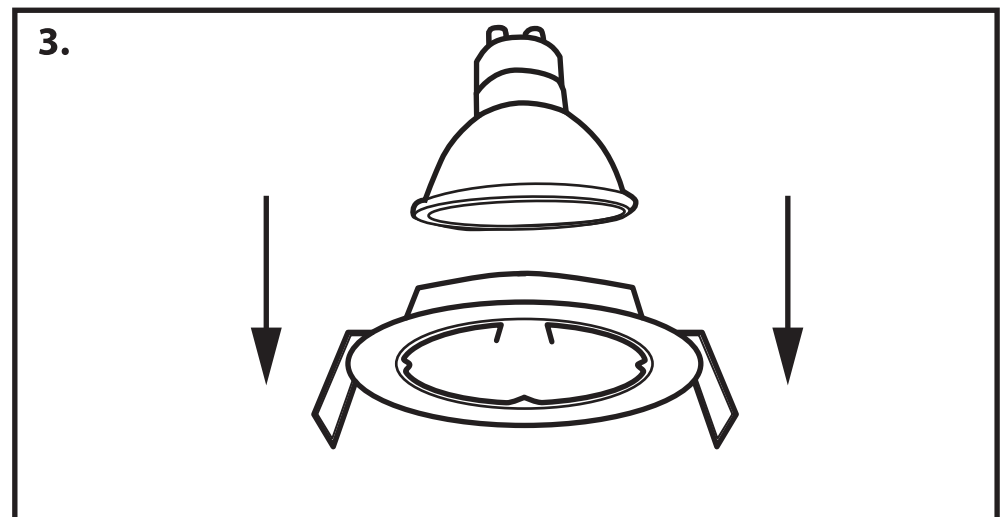

**NL** - Gebruikershandleiding voor Groenovatie inbouwspot. Deze handleiding bevat belangrijke informatie over de montage van het artikel. Lees de handleiding daarom zorgvuldig door voordat u aan de installatie begint.

Artikel	Kleur
GCL010117-B	Zwart - Rond
GCL010117-W	Wit - Rond
GCL010118-B	Zwart - Vierkant
GCL010118-W	Wit - Vierkant

**LET OP!**

Ernstig letsel, brand of schade mogelijk. Maak voor de installatie alle aansluitkabels stroomvrij en dek deze af.