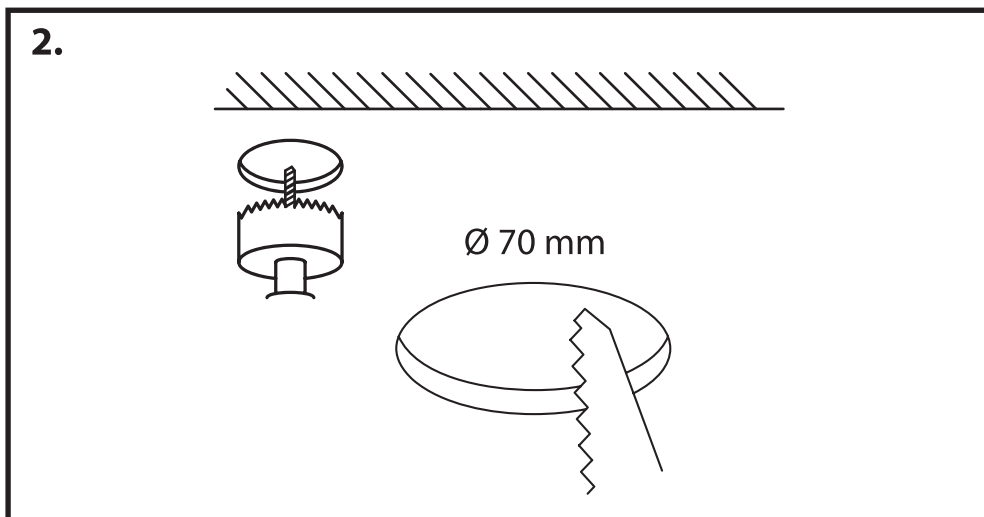

**NL** - Gebruikershandleiding voor Groenovatie inbouwspot. Deze handleiding bevat belangrijke informatie over de montage van het artikel. Lees de handleiding daarom zorgvuldig door voordat u aan de installatie begint.

Artikel	Kleur
GCL010117-B	Zwart - Rond
GCL010117-W	Wit - Rond
GCL010118-B	Zwart - Vierkant
GCL010118-W	Wit - Vierkant

**LET OP!**

Ernstig letsel, brand of schade mogelijk. Maak voor de installatie alle aansluitkabels stroomvrij en dek deze af.

- Dit artikel is gelabeld met een doorgestreepte afvalcontainer met een enkele zwarte lijn eronder (AEEA / WEEE), zoals vereist door de Europese Gemeenschapsrichtlijn 2012/19/EU.

Dit symbool heeft betrekking op gebruikte elektrische en elektronische apparaten, daarom mag dit product niet met het normaal huishoudelijk afval worden weggegooid.