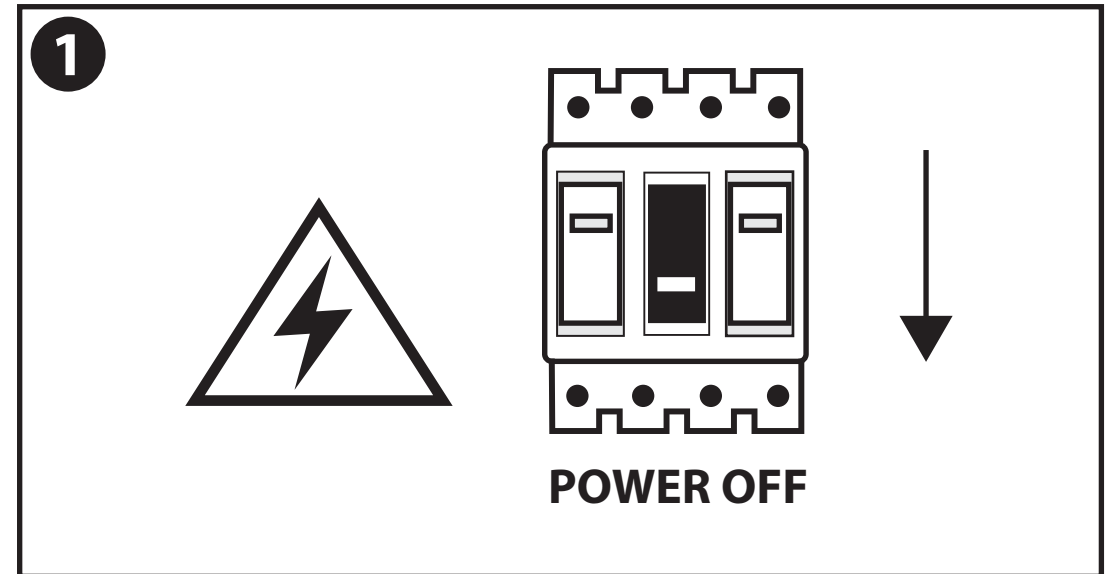

NL - Gebruikershandleiding voor Lamp #1 Industriële Metalen Draadlamp Kooi Hanglamp Zwart.
Deze handleiding bevat belangrijke informatie over de montage van het artikel.
Lees de handleiding daarom zorgvuldig door voordat u aan de installatie begint.

Artikelnummer	Kleur
GRH303	Zwart
GRH303-W	Wit

- De armatuur dient te worden geïnstalleerd of onderhouden door een gekwalificeerde elektricien en bedraad in overeenstemming met de meest recente IEE elektrische voorschriften of de nationale vereisten.
- Dit artikel is gelabeld met een doorgestreepte afvalcontainer met een enkele zwarte lijn eronder (AEEA / WEEE), zoals vereist door de Europese Gemeenschapsrichtlijn 2012/19/EU. Dit symbool heeft betrekking op gebruikte elektrische en elektronische apparaten, daarom mag dit product niet met het normaal huishoudelijk afval worden weggegooid. De gebruiker is verantwoordelijk voor de verwijdering van deze apparaten via een aangewezen inzameling van afgedankte elektrische en elektronische apparatuur. Via het afvalverwerkingsbedrijf dat de genoemde diensten levert, helpt u actief mee om schadelijke effecten op het milieu te voorkomen door onjuiste verwijdering van schadelijke componenten te voorkomen.