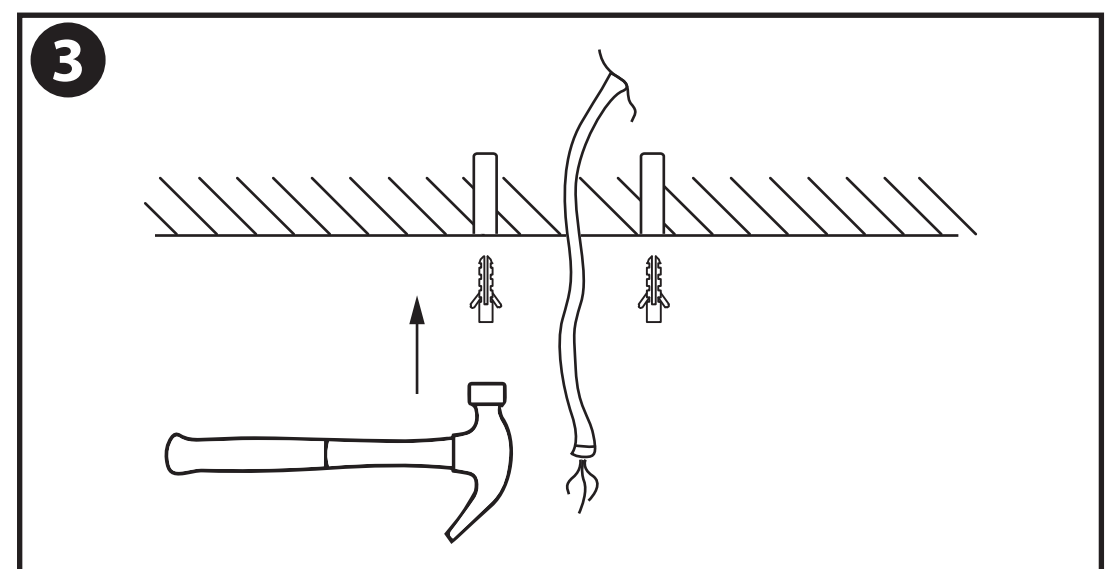

NL - Gebruikershandleiding voor Lamp #1 Industriële Metalen Draadlamp Kooi Hanglamp Zwart.
Deze handleiding bevat belangrijke informatie over de montage van het artikel.
Lees de handleiding daarom zorgvuldig door voordat u aan de installatie begint.

Artikelnummer	Kleur
GRH303	Zwart
GRH303-W	Wit

- De armatuur dient te worden geïnstalleerd of onderhouden door een gekwalificeerde elektricien en bedraad in overeenstemming met de meest recente IEE elektrische voorschriften of de nationale vereisten.
- Dit artikel is gelabeld met een doorgestreepte afvalcontainer met een enkele zwarte lijn eronder (AEEA / WEEE), zoals vereist door de Europese Gemeenschapsrichtlijn 2012/19/EU. Dit symbool heeft betrekking op gebruikte elektrische en elektronische apparaten, daarom mag dit product niet met het normaal huishoudelijk afval worden weggegooid. De gebruiker is verantwoordelijk voor de verwijdering van deze apparaten via een aangewezen inzameling van afgedankte elektrische en elektronische apparatuur. Via het afvalverwerkingsbedrijf dat de genoemde diensten levert, helpt u actief mee om schadelijke effecten op het milieu te voorkomen door onjuiste verwijdering van schadelijke componenten te voorkomen.