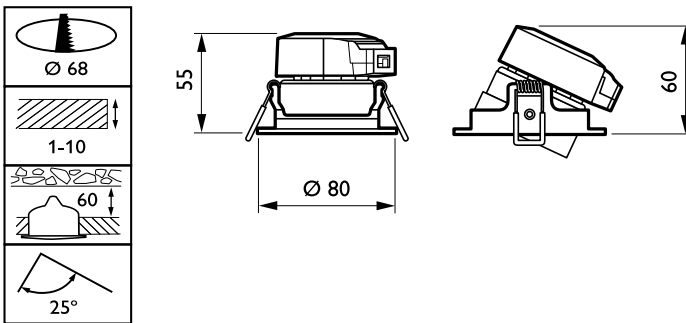

Initiële prestaties (conform IEC)

Initiële lichtstroom	500 lm
Tolerantie lichtstroom	+/-10%
Initieel rendement LED-armatuur	83 lm/W
Initiële gecorreleerde kleurtemperatuur	3000 K
Initiële kleurweergave-index	≥80
Initiële kleurkwaliteit	(0.43, 0.40) SDCM <3
Initieel systeemvermogen	6 W
Tolerantie energieverbruik	+/-10%

Toepassingsomstandigheden

Bereik omgevingstemperatuur	0 tot +40 °C

Productgegevens

Volledige productcode	871869607269199
Productnaam voor bestelling	RS061B LED5-36-/830 PSR II WH
EAN/UPC - Product	8718696072691
Bestelcode	07269199
Lokale code	RS061B53683PWH
Numerator - Aantal per pak	1
Numerator - Dozen per buitendoos	24
SAP-materiaal	910503910184
Nettogewicht SAP (per stuk)	0,110 kg

Maatschets

ClearAccent RS060B/RS061B