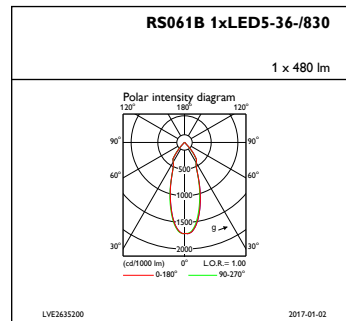

Bedrijfs- en Elektrische gegevens	
Ingangsspanning	220-240 V
Ingangsfrequentie	50 tot 60 Hz
Arbeidsfactor (min.)	0.9

Regelsystemen en Dimmers	
Dimbaar	Ja

Mechanische eigenschappen en Behuizing	
Materiaal behuizing	Gietaluminium
Reflectormateriaal	Polycarbonaat met aluminiumcoating
Optisch materiaal	Polycarbonaat
Materiaal lichtkap/lens	Polycarbonaat
Bevestigingsmateriaal	-
Afwerking lichtkap/lens	Helder
Totale lengte	55 mm
Totale breedte	55 mm
Totale hoogte	55 mm
Totale diameter	80 mm
Kleur	White
Afmetingen (hoogte x breedte x diepte)	55 x 55 x 55 mm (2.2 x 2.2 x 2.2 in)

Goedkeuring en Toepassing	
IP-classificatie	IP 20 [Bescherming tegen vingers]
IK-classificatie	IK02 [0.2 J standaard]

Initiële prestaties (conform IEC)

Initiële lichtstroom	500 lm
Tolerantie lichtstroom	+/-10%
Initieel rendement LED-armatuur	83 lm/W
Initiële gecorreleerde kleurtemperatuur	3000 K
Initiële kleurweergave-index	≥80
Initiële kleurkwaliteit	(0.43, 0.40) SDCM <3
Initieel systeemvermogen	6 W
Tolerantie energieverbruik	+/-10%

Toepassingsomstandigheden

Bereik omgevingstemperatuur	0 tot +40 °C
-----------------------------	--------------

Productgegevens

Volledige productcode	871869607269199
Productnaam voor bestelling	RS061B LED5-36-/830 PSR II WH
EAN/UPC - Product	8718696072691
Bestelcode	07269199
Lokale code	RS061B53683PWH
Numerator - Aantal per pak	1
Numerator - Dozen per buitendoos	24
SAP-materiaal	910503910184
Nettogewicht SAP (per stuk)	0,110 kg

Maatschets

ClearAccent RS060B/RS061B

Fotometrische gegevens

IFAS1_RS061B1xLED5-36-830

IFPC1_RS061B1xLED5-36-830