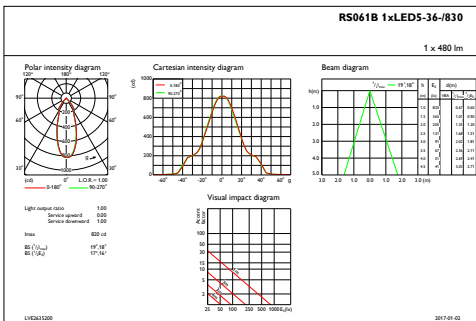

Bedrijfs- en Elektrische gegevens	
Ingangsspanning	220-240 V
Ingangsfrequentie	50 tot 60 Hz
Arbeidsfactor (min.)	0.9

Regelsystemen en Dimmers	
Dimbaar	Ja

Mechanische eigenschappen en Behuizing	
Materiaal behuizing	Gietaluminium
Reflectormateriaal	Polycarbonaat met aluminiumcoating
Optisch materiaal	Polycarbonaat
Materiaal lichtkap/lens	Polycarbonaat
Bevestigingsmateriaal	-
Afwerking lichtkap/lens	Helder
Totale lengte	55 mm
Totale breedte	55 mm
Totale hoogte	55 mm
Totale diameter	80 mm
Kleur	White
Afmetingen (hoogte x breedte x diepte)	55 x 55 x 55 mm (2.2 x 2.2 x 2.2 in)

Goedkeuring en Toepassing	
IP-classificatie	IP 20 [Bescherming tegen vingers]
IK-classificatie	IK02 [0.2 J standaard]

Initiële prestaties (conform IEC)

Initiële lichtstroom	500 lm
Tolerantie lichtstroom	+/-10%
Initieel rendement LED-armatuur	83 lm/W
Initiële gecorreleerde kleurtemperatuur	3000 K
Initiële kleurweergave-index	≥80
Initiële kleurkwaliteit	(0.43, 0.40) SDCM <3
Initieel systeemvermogen	6 W
Tolerantie energieverbruik	+/-10%

Toepassingsomstandigheden

Bereik omgevingstemperatuur	0 tot +40 °C
-----------------------------	--------------

Productgegevens

Volledige productcode	871869607269199
Productnaam voor bestelling	RS061B LED5-36-/830 PSR II WH
EAN/UPC - Product	8718696072691
Bestelcode	07269199
Lokale code	RS061B53683PWH
Numerator - Aantal per pak	1
Numerator - Dozen per buitendoos	24
SAP-materiaal	910503910184
Nettogewicht SAP (per stuk)	0,110 kg

Maatschets

ClearAccent RS060B/RS061B

Fotometrische gegevens

IFAS1_RS061B1xLED5-36-830

IFPC1_RS061B1xLED5-36-830