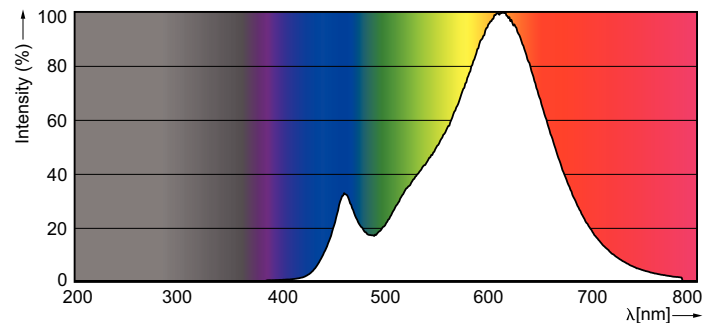

MASTER LEDcandle

Regelsystemen en Dimmers

Dimbaar	Ja

Mechanische eigenschappen en Behuizing

Ballonafwerking	Helder

Goedkeuring en Toepassing

Geschikt voor accentverlichting	No
Energie-efficiëntielabel (EEL)	A+
Energieverbruik kWh/1000 uur	4 kWh

Productgegevens

Volledige productcode	871869645368100

Productnaam voor bestelling	MASTER LEDcandle DT 4-25W E14 B38 CL
EAN/UPC - Product	8718696453681
Bestelcode	45368100
Local Code	MLCDT25W827B38
Numerator - Aantal per pak	1
Numerator - Dozen per buitendoos	10
Materiaalnr. (12NC)	929001139802
Netto gewicht (per stuk)	0.063 kg

Maatschets

Product	D	C
MASTER LEDcandle DT 4-25W E14 B38 CL	38 mm	113 mm

Fotometrische gegevens