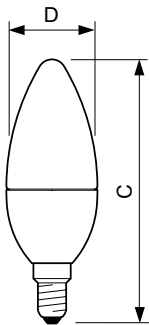

Product gegevens

Algemene informatie	
Lampvoet	E14 [E14]
Merkteken voor winnaar Red Dot Design Award	Winnaar Red Dot Design Award 2016
Nominale levensduur (nom.)	25000 h
Schakelcyclus	50.000X
Technisch type	4-25W

Eisen aan armatuurontwerp	
Kleurcode	822-827 [Instelbaar wit]
Lichtstroom (nom.)	250 lm
Lichtstroom (opgegeven) (nom.)	250 lm
Kleuraanduiding	Warmwit (WW)
Gecorreleerde kleurtemperatuur (nom.)	2200-2700 K
Lichtrendement lamp (opgegeven) (nom.)	65 lm/W
Kleurconsistentie	<6
Kleurweergave-index (nom.)	80

Geschikt voor accentverlichting	No
Energie-efficiëntielabel (EEL)	A+
Energieverbruik kWh/1000 uur	4 kWh

Productgegevens

Volledige productcode	871869645368100
-----------------------	-----------------

Productnaam voor bestelling	MASTER LEDcandle DT 4-25W E14 B38 CL
EAN/UPC - Product	8718696453681
Bestelcode	45368100
Local Code	MLCDT25W827B38
Numerator - Aantal per pak	1
Numerator - Dozen per buitendoos	10
Materiaalnr. (12NC)	929001139802
Netto gewicht (per stuk)	0.063 kg

Maatschets

LED DT 4-25W E14 2200-2700K B38 CL

Product	D	C
MASTER LEDcandle DT 4-25W E14 B38 CL	38 mm	113 mm

Fotometrische gegevens

MASTER LEDcandle