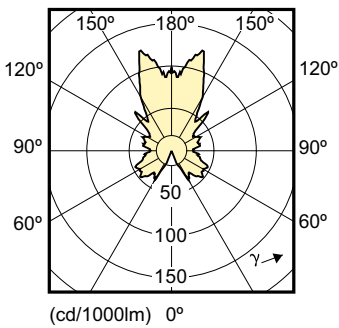

Product gegevens

Algemene informatie	
Lampvoet	E14 [E14]
Merkteken voor winnaar Red Dot Design Award	Winnaar Red Dot Design Award 2016
Nominale levensduur (nom.)	25000 h
Schakelcyclus	50.000X
Technisch type	4-25W

Geschikt voor accentverlichting	No
Energie-efficiëntielabel (EEL)	A+
Energieverbruik kWh/1000 uur	4 kWh

Productgegevens

Volledige productcode	871869645368100
-----------------------	-----------------

Productnaam voor bestelling	MASTER LEDcandle DT 4-25W E14 B38 CL
EAN/UPC - Product	8718696453681
Bestelcode	45368100
Local Code	MLCDT25W827B38
Numerator - Aantal per pak	1
Numerator - Dozen per buitendoos	10
Materiaalnr. (12NC)	929001139802
Netto gewicht (per stuk)	0.063 kg

Maatschets

LED DT 4-25W E14 2200-2700K B38 CL

Product	D	C
MASTER LEDcandle DT 4-25W E14 B38 CL	38 mm	113 mm

Fotometrische gegevens

MASTER LEDcandle