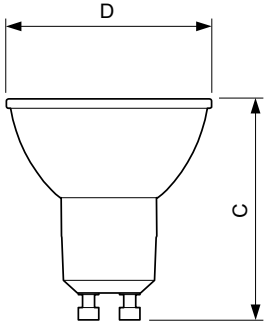

CorePro LEDspot MV

Productgegevens

Volledige productcode	871869675251700
Productnaam voor bestelling	Corepro LEDspot 4.6-50W GU10 827 36D
EAN/UPC - Product	8718696752517
Bestelcode	75251700
Local Code	DSCL50W82736D

Numerator - Aantal per pak	1
Numerator - Dozen per buitendoos	10
Materiaaln. (12NC)	929001215232
Netto gewicht (per stuk)	0.038 kg

Maatschets

LEDClassic 50W GU10 WW 230V 36D ND 1BC/6