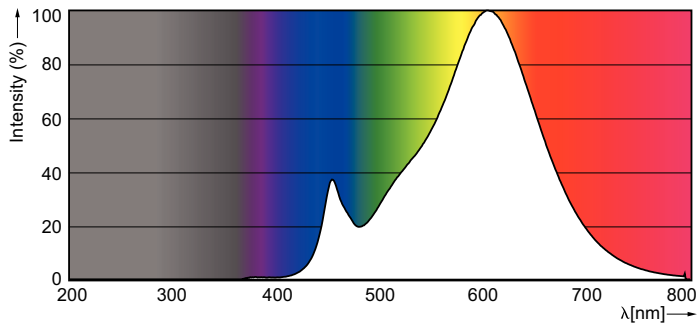

Fotometrische gegevens