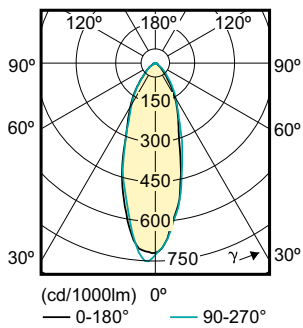

Fotometrische gegevens