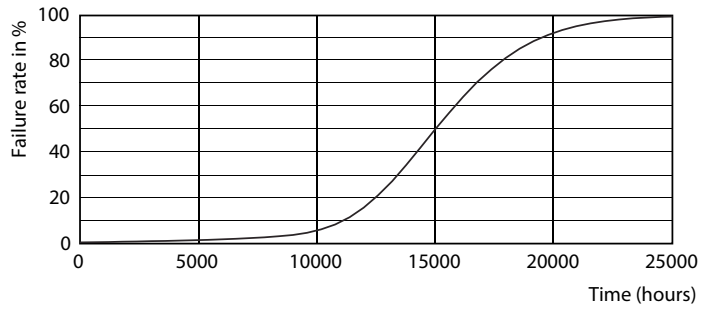

CorePro LEDspot MV

Levensduur

CLA LEDspotMV 50W GU10 827 36D ND

CLA LEDspotMV 50W GU10 827 36D ND