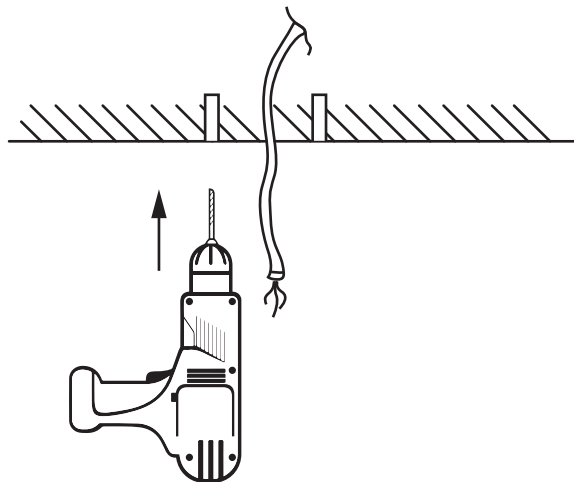

NL - Gebruikershandleiding voor Groenovatie LED opbouwspot. Deze handleiding bevat belangrijke informatie over de montage van het artikel. Lees de handleiding daarom zorgvuldig door voordat u aan de installatie begint.

Artikel
Kleur

GDL090090140-1-3BG Zwart

GSSLR060060100-1BG Zwart

GSSLR060060100-2B Zwart - 2 Lichts

LET OP!

Ernstig letsel, brand of schade mogelijk. Maak voor de installatie alle aansluitkabels stroomvrij en dek deze af.

1.

POWER OFF
2.

3.

- De armatuur dient te worden geïnstalleerd of onderhouden door een gekwalificeerde elektricien en bedraad in overeenstemming met de meest recente IEE elektrische voorschriften of de nationale vereisten.