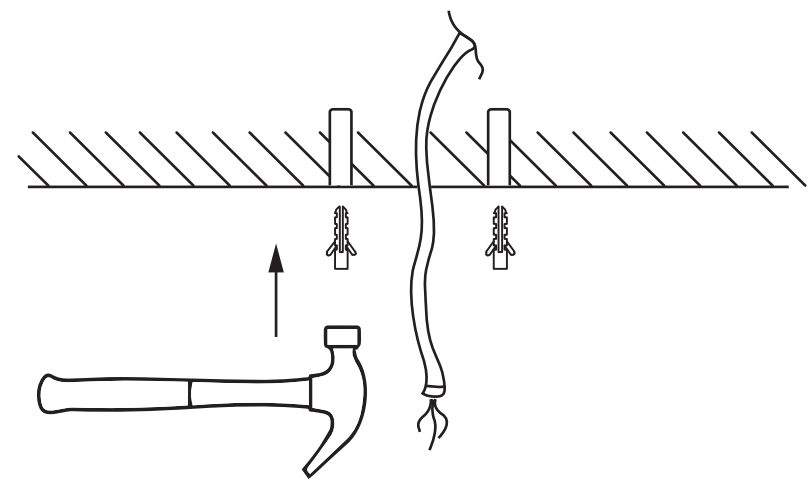

NL - Gebruikershandleiding voor Groenovatie LED opbouwspot. Deze handleiding bevat belangrijke informatie over de montage van het artikel. Lees de handleiding daarom zorgvuldig door voordat u aan de installatie begint.

Artikel

Kleur

GDL090090140-1-3BG   Zwart

GSSLR060060100-1BG   Zwart

GSSLR060060100-2B   Zwart - 2 Lichts

LET OP!

Ernstig letsel, brand of schade mogelijk. Maak voor de installatie alle aansluitkabels stroomvrij en dek deze af.

1.

POWER OFF

2.

3.